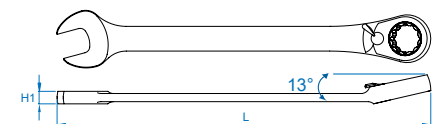

Ключи трещоточные комбинированные с флажковым переключателем

3732M

- Угол наклона рожка 15°
- Угол изгиба 13°
- Шаг трещотки 5° (72 зубца)
- Сталь Cr-V

№	Размер, мм	H1, мм	L, мм	Вес, кг
НОВИНКА 373207M	7	4.6	140	0.020
373208M	8	4.6	140	0.020
373209M	9	4.9	150	0.025
373210M	10	5.3	159	0.040
373211M	11	5.6	165	0.060
373212M	12	6.0	172	0.075

№	Размер, мм	H1, мм	L, мм	Вес, кг
373213M	13	6.4	178	0.095
373214M	14	6.8	191	0.110
373215M	15	7.0	200	0.120
373216M	16	7.2	208	0.160
373217M	17	7.7	226	0.175
373218M	18	8.2	237	0.205
373219M	19	8.8	248	0.220

№	Размер, мм	H1, мм	L, мм	Вес, кг
373222M	22	9.0	290	0.320
373224M	24	10	323	0.465