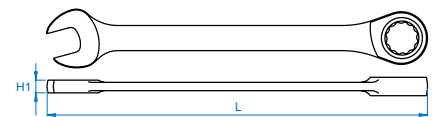

Ключи трещоточные комбинированные прямые

3731

- Угол наклона рожка 15°
- Шаг трещотки 5° (72 зубца)
- Сталь Cr-V

№	Размер, мм	H1, мм	L, мм	Вес, кг
373108M	8	4.0	140	0.025
373109M	9	4.4	149	0.035
373110M	10	4.8	158	0.040
373111M	11	5.2	165	0.060
373112M	12	5.5	171	0.075
373113M	13	5.8	178	0.080
373114M	14	6.2	190	0.100
373115M	15	6.5	199	0.115
373116M	16	6.8	208	0.135

№	Размер, мм	H1, мм	L, мм	Вес, кг
373117M	17	7.2	225	0.165
373118M	18	7.7	236	0.195
373119M	19	8.2	247	0.225
373121M	21	9.0	288	0.320
373122M	22	9.0	288	0.340
373124M	24	10	321	0.475
НОВИНКА 373127M	27	10.5	357	0.580

№	Размер, мм	H1, мм	L, мм	Вес, кг
НОВИНКА 373130M	30	11.4	401	0.860
НОВИНКА 373132M	32	12.5	424	1.060