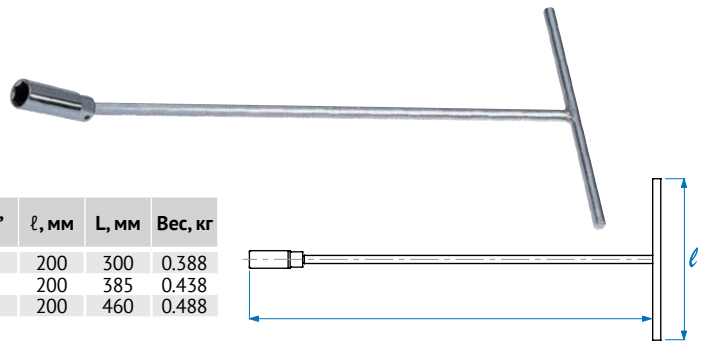

Ключи свечные с шарниром

1563

- Шарнир 25°
- Резиновый фиксатор
- Сварная рукоять Т-типа
- Сталь Cr-V

| № | Размер, мм | ℓ, мм | L, мм | Вес, кг |
|----------|------------|-------|-------|---------|
| 15631612 | 16 | 200 | 300 | 0.363 |
| 15631615 | 16 | 200 | 385 | 0.400 |
| 15631618 | 16 | 200 | 460 | 0.450 |
| 15631818 | 18 | 200 | 460 | 0.450 |

| № | Размер, мм | ℓ, мм | L, мм | Вес, кг |
|----------|------------|-------|-------|---------|
| 15632112 | 21 | 200 | 300 | 0.388 |
| 15632115 | 21 | 200 | 385 | 0.438 |
| 15632118 | 21 | 200 | 460 | 0.488 |

Ключи трещоточные комбинированные прямые

3731

- Угол наклона рожка 15°
- Шаг трещотки 5° (72 зубца)
- Сталь Cr-V

| № | Размер, мм | H1, мм | L, мм | Вес, кг |
|---------|------------|--------|-------|---------|
| 373108M | 8 | 4.0 | 140 | 0.025 |
| 373109M | 9 | 4.4 | 149 | 0.035 |
| 373110M | 10 | 4.8 | 158 | 0.040 |
| 373111M | 11 | 5.2 | 165 | 0.060 |
| 373112M | 12 | 5.5 | 171 | 0.075 |
| 373113M | 13 | 5.8 | 178 | 0.080 |
| 373114M | 14 | 6.2 | 190 | 0.100 |
| 373115M | 15 | 6.5 | 199 | 0.115 |
| 373116M | 16 | 6.8 | 208 | 0.135 |

3730

- Шаг трещотки 5° (72 зубца)
- Ход шарнира 180°
- Сталь Cr-V

| № | Размер, мм | H1, мм | L, мм | Вес, кг |
|---------|------------|--------|-------|---------|
| 373008M | 8 | 4.3 | 127.0 | 0.040 |
| 373009M | 9 | 4.6 | 131.5 | 0.040 |
| 373010M | 10 | 5.0 | 136.0 | 0.060 |
| 373011M | 11 | 5.4 | 141.0 | 0.060 |
| 373012M | 12 | 5.8 | 147.5 | 0.080 |
| 373013M | 13 | 6.1 | 154.0 | 0.100 |