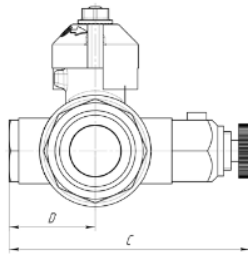

КРАН ШАРОВОЙ С ДРЕНАЖЕМ И ВОЗДУХООТВОДЧИКОМ

 ВНУТРЕННЯЯ РЕЗЬБА/ВНУТРЕННЯЯ РЕЗЬБА

УПРАВЛЕНИЕ

● Б – рукоятка бабочка

ТЕХНИЧЕСКИЕ ХАРАКТЕРИСТИКИ

DN	Наименование изделия	Артикул	PN	L	A	B	C	D	Масса, г	Кол-во в коробке, шт
15	Кран шаровой латунный LD Pride 44.15.B-B.C.B	LD 44.344.15	40	54	52	38,5	62	22,5	211	12
15	Кран шаровой латунный LD Pride 44.15.B-B.C.B M20	LD 44.344.15.20	40	54	52	38,5	62	22,5	211	12