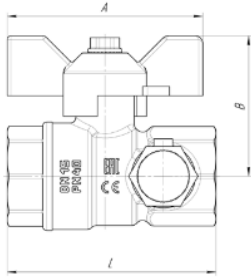

КРАН ШАРОВОЙ С ДРЕНАЖЕМ И ВОЗДУХООТВОДЧИКОМ

 ВНУТРЕННЯЯ РЕЗЬБА/ВНУТРЕННЯЯ РЕЗЬБА

УПРАВЛЕНИЕ

● Б – рукоятка бабочка

ТЕХНИЧЕСКИЕ ХАРАКТЕРИСТИКИ

DN	Наименование изделия	Артикул	PN	L	A	B	C	D	Масса, г	Кол-во в коробке, шт
15	Кран шаровой латунный LD Pride 44.15.B-B.C.B	LD 44.344.15	40	54	52	38,5	62	22,5	211	12
15	Кран шаровой латунный LD Pride 44.15.B-B.C.B M20	LD 44.344.15.20	40	54	52	38,5	62	22,5	211	12