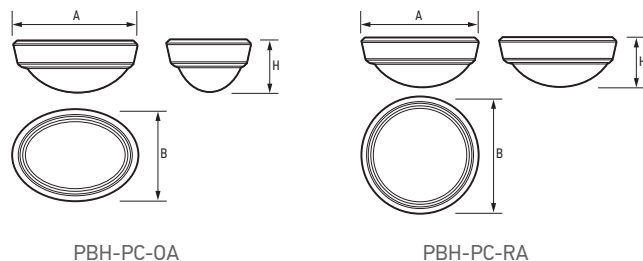

### Технические характеристики

- Источник света: светодиоды SMD2835
- Цвет корпуса: белый
- Материал рассеивателя: опаловый поликарбонат
- Индекс цветопередачи: Ra > 75
- Цветовая температура: 4000K
- Угол светораспределения: 120°
- Входное напряжение: AC 200–240 В / 50–60 Гц
- Коэффициент пульсации: < 5%
- Коэффициент мощности: cos φ > 0,5
- Класс защиты от поражения эл.током: II
- Климатическое исполнение: УХЛ2
- Температура эксплуатации: –20...+45 °С
- Срок службы светодиодов: 25 000 часов
- Гарантийный срок: 2 года

Код для заказа	Штрих-код	Артикул	Мощность, Вт	Материал корпуса	Световой поток, лм	Исполнение	Размеры, А×В×Н, мм	Вес, кг	Упак., шт.
1024565	4690601024565	<b>PBH-PC-OA 8w 4000K WHITE IP65</b>	8	полипропилен	600	овал	188×128×62	0,120	1/10
1024602A	4690601024602	<b>PBH-PC-OA 12w 4000K WHITE IP65</b>	12	полипропилен	900	овал	188×128×62	0,135	1/10
1024589	4690601024589	<b>PBH-PC-RA 8w 4000K WHITE IP65</b>	8	полипропилен	600	круг	Ø170×76	0,165	1/10
1024626A	4690601024626	<b>PBH-PC-RA 12w 4000K WHITE IP65</b>	12	полипропилен	900	круг	Ø170×76	0,175	1/10
5017238	4895205017238	<b>PBH-PC-RA 18w 4000K WHITE IP65</b>	18	полипропилен	1 350	круг	Ø220×88	0,270	1/20
5020788	4895205020788	<b>PBH-PC-RA 24w 4000K WHITE IP65</b>	24	полипропилен	1 800	круг	Ø270×93	0,440	1/16
5020081	4895205020081	<b>PBH-PC-RA 30w 4000K WHITE IP65</b>	30	полипропилен	2 250	круг	Ø320×102	0,660	1/10