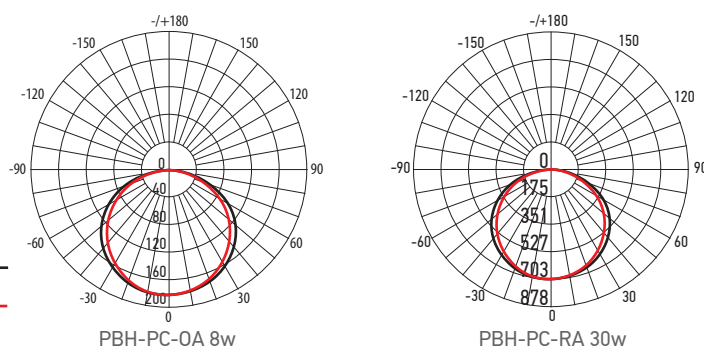

### Технические характеристики

- Источник света: светодиоды SMD2835
- Цвет корпуса: белый
- Материал рассеивателя: опаловый поликарбонат
- Индекс цветопередачи: Ra > 75
- Цветовая температура: 4000K
- Угол светораспределения: 120°
- Входное напряжение: AC 200–240 В / 50–60 Гц
- Коэффициент пульсации: < 5%
- Коэффициент мощности: cos φ > 0,5
- Класс защиты от поражения эл.током: II
- Климатическое исполнение: УХЛ2
- Температура эксплуатации: –20...+45 °С
- Срок службы светодиодов: 25 000 часов
- Гарантийный срок: 2 года