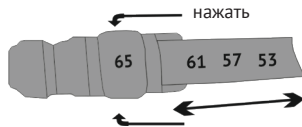

ТР ТС 019/2011
 ТУ 2291-068-36438019-13
 EN 397:2012+A1:2012,
 EN 50365:2002-05

STANDART – наголовное крепление сферической формы из эластичного термостойкого материала со ступенчатой регулировкой размера, которая производится перестановкой ленты в пазы.

Размерный ряд от 52 до 65 см, шаг 4 мм

RAPID – наголовное крепление с храповым механизмом позволяет плавно подгонять и точно регулировать размер оголовья, надежно фиксировать каску на голове пользователя, особенно при совместном ношении с головными уборами. Плавная регулировка поворотом храпового механизма RAPID.

Размерный ряд от 51 до 65 см

ZEN – термостойкое крепление.

Лобная и теменная части ленты имеют анатомическую форму. Ступенчатая регулировка одним нажатием на кнопку-фиксатор позволяет подогнать каску под индивидуальные параметры пользователя.

Конструкция ленты позволяет совместное применение с наушниками.

Размерный ряд от 53,5 до 64,5 см, шаг 3 мм

R-5 – текстильный ремень с двумя точками крепления (поставляется в комплекте)

EVEREST – текстильный ремень с четырьмя точками крепления (дополнительная комплектация, артикул 00682)