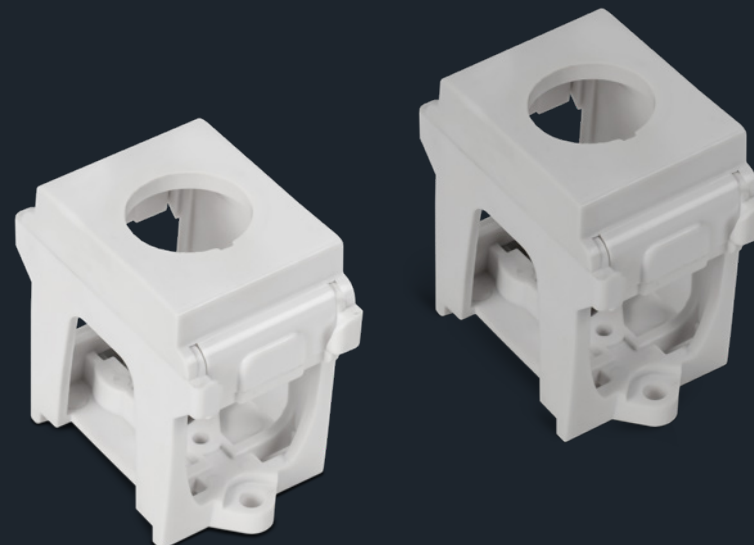

НОВИНКА

ЗАГЛУШКА МОДУЛЬНАЯ

Используется для предотвращения попадания внутрь распределительных щитов посторонних предметов, ограничения прикосновений к токоведущим частям и повышения эстетичности.

Артикул	Цвет	Материал	Кол-во модулей
YZM20-06-K01	Белый	Пластик	6
YZM20-06-K03	Серый	Пластик	6

АДАПТЕР КНОПКИ

Предназначен для установки устройств оперативного управления и индикации на DIN-рейку или монтажную панель.

Артикул	Цвет	Материал	Посадочный диаметр, мм
МКР00D-AK-K01	Белый	Пластик	22
МКР00D-AK-K03	Серый	Пластик	22