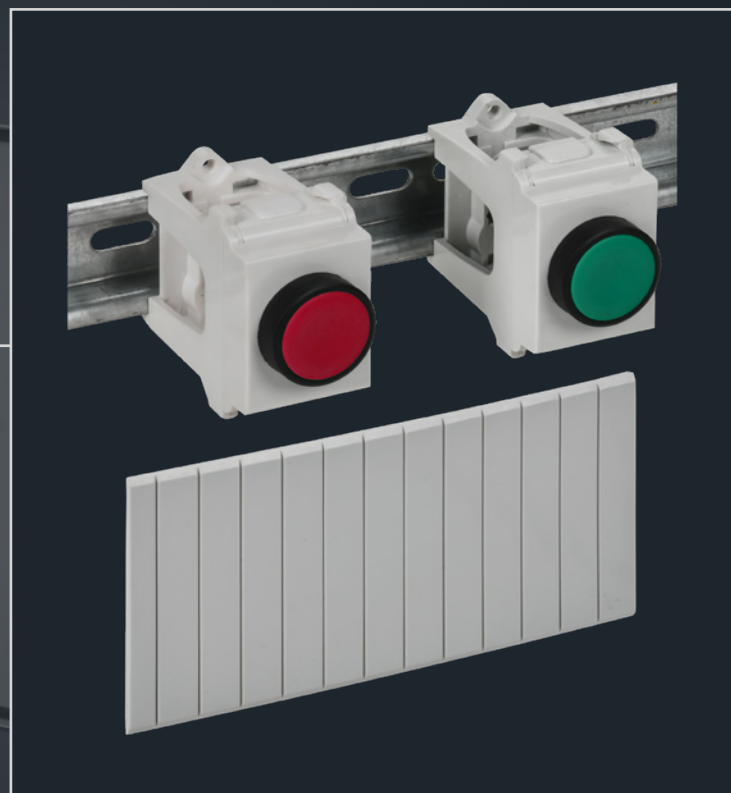

ЗАГЛУШКИ МОДУЛЬНЫЕ И АДАПТЕРЫ КНОПКИ

НОВИНКА

iek.ru

ОТРАСЛИ

- Жилищное строительство
- Коммерческое строительство
- Социальное строительство
- Промышленность
- Дорожное строительство
- Сельское хозяйство
- Энергетика
- Нефтегаз

КАНАЛЫ СБЫТА

- Строительно-монтажные организации
- Сборщики щитового оборудования
- Электрики

Бренд IEK – лауреат рейтинга народного доверия «Марка №1 в России» в 2014–2024 годах.

ЗАГЛУШКИ МОДУЛЬНЫЕ И АДАПТЕРЫ КНОПКИ

НОВИНКА

ЗАГЛУШКА МОДУЛЬНАЯ

Используется для предотвращения попадания внутрь распределительных щитов посторонних предметов, ограничения прикосновений к токоведущим частям и повышения эстетичности.

Артикул	Цвет	Материал	Кол-во модулей
YZM20-06-K01	Белый	Пластик	6
YZM20-06-K03	Серый	Пластик	6

АДАПТЕР КНОПКИ

Предназначен для установки устройств оперативного управления и индикации на DIN-рейку или монтажную панель.

Артикул	Цвет	Материал	Посадочный диаметр, мм
МКР00D-AK-K01	Белый	Пластик	22
МКР00D-AK-K03	Серый	Пластик	22