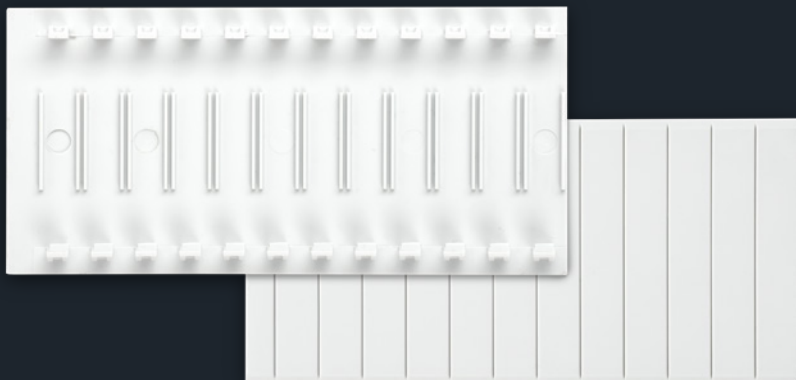

НОВИНКА

ЗАГЛУШКА МОДУЛЬНАЯ

Используется для предотвращения попадания внутрь распределительных щитов посторонних предметов, ограничения прикосновений к токоведущим частям и повышения эстетичности.

Артикул	Цвет	Материал	Кол-во модулей
YZM20-06-K01	Белый	Пластик	6
YZM20-06-K03	Серый	Пластик	6

АДАПТЕР КНОПКИ

Предназначен для установки устройств оперативного управления и индикации на DIN-рейку или монтажную панель.

Артикул	Цвет	Материал	Посадочный диаметр, мм
МКР00D-AK-K01	Белый	Пластик	22
МКР00D-AK-K03	Серый	Пластик	22