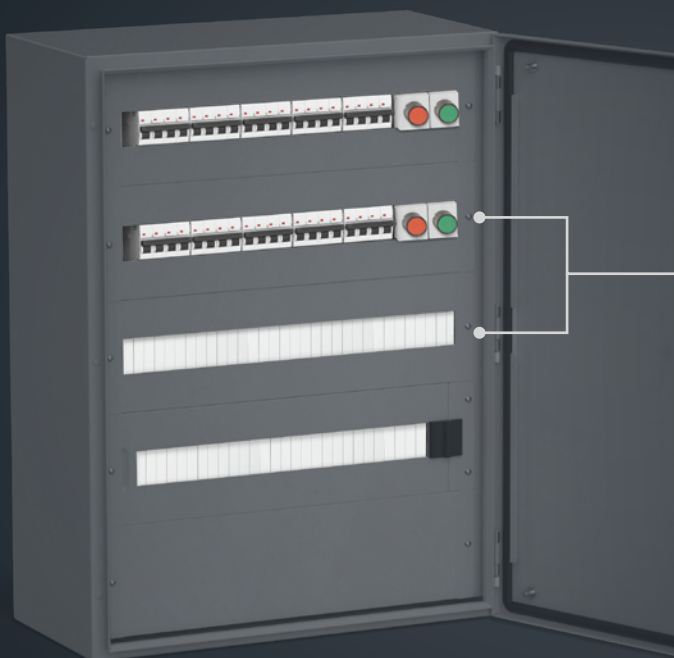

ЗАГЛУШКИ МОДУЛЬНЫЕ И АДАПТЕРЫ КНОПКИ

НОВИНКА

iek.ru

ОТРАСЛИ

- Жилищное строительство
- Коммерческое строительство
- Социальное строительство
- Промышленность
- Дорожное строительство
- Сельское хозяйство
- Энергетика
- Нефтегаз

КАНАЛЫ СБЫТА

- Строительно-монтажные организации
- Сборщики щитового оборудования
- Электрики

Бренд IEK – лауреат рейтинга народного доверия «Марка №1 в России» в 2014–2024 годах.