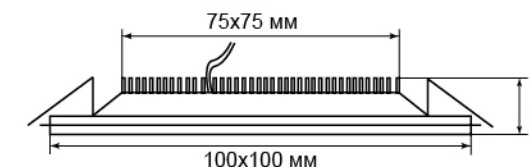

НОВИНКА
AL2111

СВЕТИЛЬНИК ВСТРАИВАЕМЫЙ

Feron
НАДЕЖНО. ВЫГОДНО. ПРАКТИЧНО

НОВЫЙ
РАЗМЕР И
МОЩНОСТЬ

НОВЫЙ
РАЗМЕР И
МОЩНОСТЬ

Расширение линейки светодиодных светильников Feron AL2111, компактные модели небольшой и средней мощности и размеров. Могут применяться как в торговых и офисных помещениях, так и в освещении квартир и частных домов. Стильный дизайн, яркий ровный световой поток и прекрасная цветопередача являются решающими факторами в выборе этих светильников. Поверхность светильника изготовлена из стекла и матового пластика и идеально впишется в современный дизайн помещений. Светильники помогут значительно сократить эксплуатационные затраты – не только за счет экономии электричества, но и за счет продолжительного срока службы без дополнительного обслуживания.

Артикул:	27853	27854
Мощность:	6W	12W
Напряжение:	230V/50Hz	
Количество светодиодов	14LED	26LED
Цвет свечения:	белый (4000K)	
Световой поток:	480Lm	960Lm
Материал рассеиватель:	матовый акриловый полимер	
Материал корпус:	металл	
Класс защиты:	II	
Степень защиты:	IP20	

ART.27853