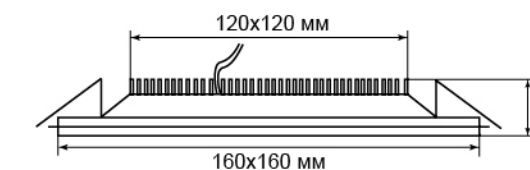

НОВИНКА
AL2111

СВЕТИЛЬНИК ВСТРАИВАЕМЫЙ

Feron
НАДЕЖНО. ВЫГОДНО. ПРАКТИЧНО

НОВЫЙ
РАЗМЕР И
МОЩНОСТЬ

НОВЫЙ
РАЗМЕР И
МОЩНОСТЬ

Расширение линейки светодиодных светильников Feron AL2111, компактные модели небольшой и средней мощности и размеров. Могут применяться как в торговых и офисных помещениях, так и в освещении квартир и частных домов. Стильный дизайн, яркий ровный световой поток и прекрасная цветопередача являются решающими факторами в выборе этих светильников. Поверхность светильника изготовлена из стекла и матового пластика и идеально впишется в современный дизайн помещений. Светильники помогут значительно сократить эксплуатационные затраты – не только за счет экономии электричества, но и за счет продолжительного срока службы без дополнительного обслуживания.

Артикул:	27853	27854
Мощность:	6W	12W
Напряжение:	230V/50Hz	
Количество светодиодов	14LED	26LED
Цвет свечения:	белый (4000K)	
Световой поток:	480Lm	960Lm
Материал рассеиватель:	матовый акриловый полимер	
Материал корпус:	металл	
Класс защиты:	II	
Степень защиты:	IP20	

ART.27854