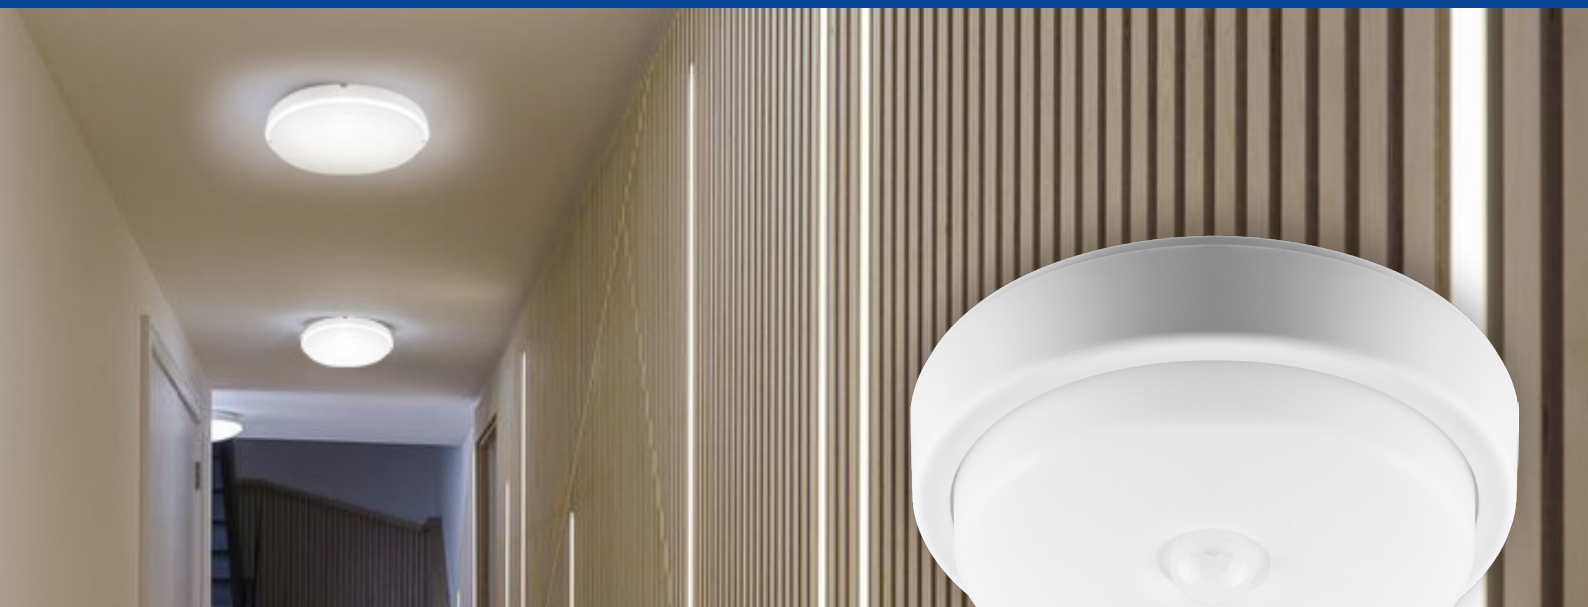

# AL3006

ПЫЛЕВЛАГОЗАЩИЩЕННЫЙ НАКЛАДНОЙ СВЕТОДИОДНЫЙ СВЕТИЛЬНИК  
С ИНФРАКРАСНЫМ ДАТЧИКОМ ДВИЖЕНИЯ

Feron™

Настройки датчика

Монтажный комплект

Пылевлагозащищённый светодиодный светильник **AL3006**™ Feron имеет встроенный инфракрасный датчик движения и предназначен для использования в помещениях с нерегулярной потребностью в освещении. Идеально подходит для сферы ЖКХ и коммунальных хозяйств.

ИК датчик движения управляет включением и выключением светильника при попадании человека в радиус действия датчика

- Угол обнаружения: 120°
- Расстояние обнаружения: 6м (при температуре воздуха не более 25°C)

### ПРЕИМУЩЕСТВА:

- Рассеиватель из матового поликарбоната предотвращает слепящий эффект от светильника, а также обеспечивает широкий угол рассеивания света.
- Драйвер нового поколения с высоким КПД
- Долговечный силиконовый уплотнитель
- Удобный и простой монтаж
- В комплект входят все необходимые крепежи

Артикул	29610	29611
Мощность:	12W	
Напряжение:	230V/50Hz	
Цветовая температура:	4000K	6500K
Световой поток:	900Lm	
Материал рассеивателя:	пластик PC	
Материал корпуса:	пластик ABS	
Цвет корпуса:	белый	
Размеры, L×H:	Ø160 × 55мм	
Гарантия:	2 года	