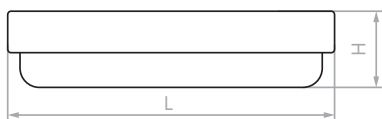

AL3006

ПЫЛЕВЛАГОЗАЩИЩЕННЫЙ НАКЛАДНОЙ СВЕТОДИОДНЫЙ СВЕТИЛЬНИК
С ИНФРАКРАСНЫМ ДАТЧИКОМ ДВИЖЕНИЯ

Feron™

Настройки датчика