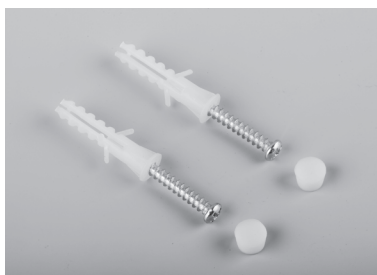

# AL3006

ПЫЛЕВЛАГОЗАЩИЩЕННЫЙ НАКЛАДНОЙ СВЕТОДИОДНЫЙ СВЕТИЛЬНИК  
С ИНФРАКРАСНЫМ ДАТЧИКОМ ДВИЖЕНИЯ

Feron™

Настройки датчика

Монтажный комплект

Пылевлагозащищённый светодиодный светильник **AL3006**™ Feron имеет встроенный инфракрасный датчик движения и предназначен для использования в помещениях с нерегулярной потребностью в освещении. Идеально подходит для сферы ЖКХ и коммунальных хозяйств.

ИК датчик движения управляет включением и выключением светильника при попадании человека в радиус действия датчика

- Угол обнаружения: 120°
- Расстояние обнаружения: 6м (при температуре воздуха не более 25°C)

### ПРЕИМУЩЕСТВА:

- Рассеиватель из матового поликарбоната предотвращает слепящий эффект от светильника, а также обеспечивает широкий угол рассеивания света.
- Драйвер нового поколения с высоким КПД
- Долговечный силиконовый уплотнитель
- Удобный и простой монтаж
- В комплект входят все необходимые крепежи