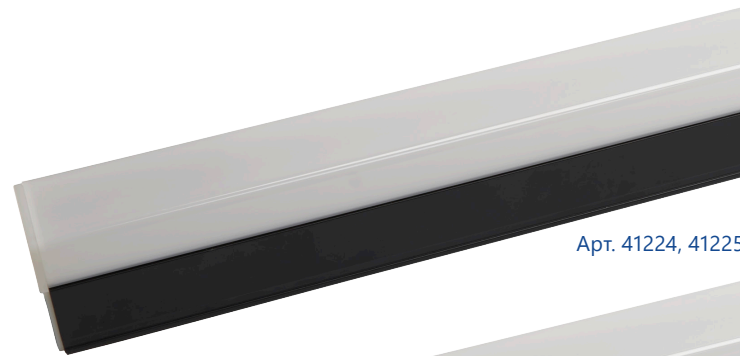

AL4020

СВЕТОДИОДНЫЙ ЛИНЕЙНЫЙ СВЕТИЛЬНИК

Арт. 41224, 41225

Арт. 41226, 41227

Линейный подвесной светильник AL4020 TM Feron - прекрасное решение для организации основного или дополнительного освещения офисных, торговых или жилых помещений.

Благодаря дополнительным креплениям светильник можно соединять в линию или под углом 90°, составляя различные осветительные композиции, которые идеально подходят для освещения длинных коридоров и кабинетов.

Многообразие вариантов установки позволяют моделировать освещение и расставлять нужные акценты по вашему вкусу:

1. Монтаж на потолке – для организации общего освещения.
2. Монтаж на подвесных тросах – для помещений с высокими потолками и с разной высотой потолков.
3. Накладной монтаж на стену и другие поверхности – для организации дополнительной, декоративной и навигационной подсветки.

ОСОБЕННОСТИ:

- Функциональный и современный дизайн
- Высокая эффективность - 100 лм/Вт
- Алюминиевый корпус
- Матовый рассеиватель - равномерное освещение
- Простой и быстрый монтаж
- Расширенная комплектация:
 - клипсы для установки на поверхность;
 - стальные тросы для подвешивания – длина 100 см;
 - коннекторы для соединения светильников между собой.