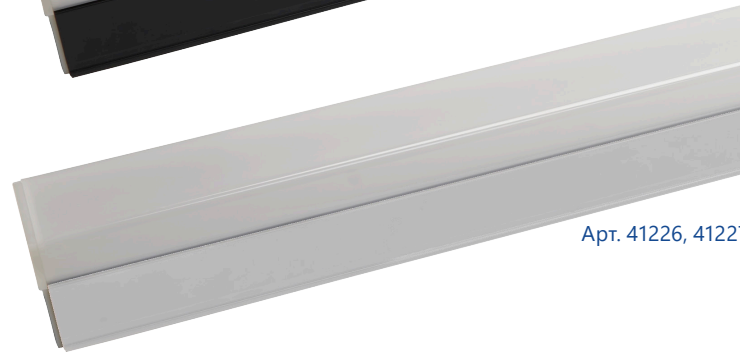

AL4020

СВЕТОДИОДНЫЙ ЛИНЕЙНЫЙ СВЕТИЛЬНИК

Арт. 41224, 41225

Арт. 41226, 41227

Линейный подвесной светильник AL4020 TM Feron - прекрасное решение для организации основного или дополнительного освещения офисных, торговых или жилых помещений.

Благодаря дополнительным креплениям светильник можно соединять в линию или под углом 90°, составляя различные осветительные композиции, которые идеально подходят для освещения длинных коридоров и кабинетов.

Многообразие вариантов установки позволяют моделировать освещение и расставлять нужные акценты по вашему вкусу:

1. Монтаж на потолке – для организации общего освещения.
2. Монтаж на подвесных тросах – для помещений с высокими потолками и с разной высотой потолков.
3. Накладной монтаж на стену и другие поверхности – для организации дополнительной, декоративной и навигационной подсветки.

ОСОБЕННОСТИ:

- Функциональный и современный дизайн
- Высокая эффективность - 100 лм/Вт
- Алюминиевый корпус
- Матовый рассеиватель - равномерное освещение
- Простой и быстрый монтаж
- Расширенная комплектация:
 - клипсы для установки на поверхность;
 - стальные тросы для подвешивания – длина 100 см;
 - коннекторы для соединения светильников между собой.