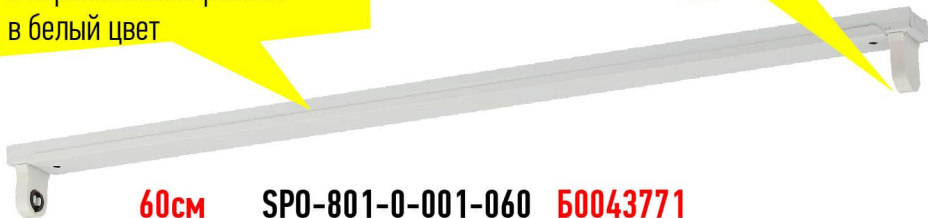

SPO-801

Для светодиодных ламп T8

НОВИНКА

под **1** лампу

Корпус из листовой стали с порошковой окраской в белый цвет

60см SPO-801-0-001-060 **Б0043771**
120см SPO-801-0-001-120 **Б0043773**

под **2** лампы

60см SPO-801-0-002-060 **Б0043772**
120см SPO-801-0-002-120 **Б0043774**

предназначен для освещения производственных офисных и торговых помещений

ПРЕИМУЩЕСТВА

- минимальные светопотери
- экономичное решение
- патрон из негорючего пластика
- компактный
- подходит для LED-фитоламп
- складной цоколь G13