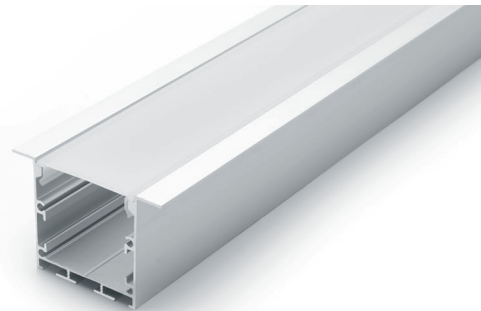

CAB255

ВСТРАИВАЕМЫЙ ПРОФИЛЬ

Арт. 10363

Дополнительные аксессуары для монтажа профиля

LD142 Арт. 10364

LD143 Арт. 10365

LD144 Арт. 10366

CAB255 - встраиваемый профиль для создания световых линий на подвесных потолках любого типа.

Подсветка в виде линий на потолке выглядит эффектно и стильно, а также практична и экономична в использовании. Вариантов исполнения великое множество: линии могут быть прямыми, изогнутыми, идти от одной стены к другой, пересекаться или образовывать замкнутый контур.

ПРЕИМУЩЕСТВА:

- Организация основного или дополнительного освещения.
- Возможность визуально зонировать помещение (такой приём применяется в студиях или совмещенных кухнях-гостиных).
- Матовый рассеиватель не тускнеет не желтеет в процессе эксплуатации и способствует мягкому рассеиванию света без эффекта слепимости.
- Высокая прочность и теплопроводность способствует продлению срока службы LED-ленты.