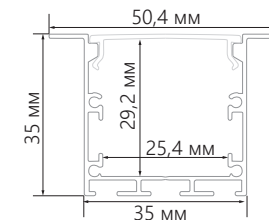

КОМПЛЕКТАЦИЯ:

- 2 пластиковые заглушки
- 4 крепежа (нерж. сталь)

АКСЕССУАРЫ:

- Дополнительные аксессуары для монтажа профиля LD142, LD143, LD144 приобретаются отдельно.

Модель	Артикул	Материал профиля	Материал экрана	Цвет профиля	Длина
CAB255	10363	анодированный алюминий	пластик	серебро	2м