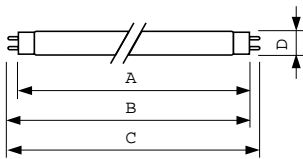

MASTER TL-D Super 80

Содержание ртути (Hg) (ном.)	2.0 mg
Энергопотребление кВт-час/1000 ч	42 kWh
Данные об изделии	
Полный код продукта	871829124127000
Название продукта для заказа	MASTER TL-D Super 80 36W/840 1SL/25
EAN/UPC — продукт	8718291241270

Чертеж размеров

Product	D (max)	A (max)	B (max)	B (min)	C (max)
MASTER TL-D Super 80 36W/840 1SL/25	28 mm	1199.4 mm	1206.5 mm	1204.1 mm	1213.6 mm

TL-D 36W/840

Фотометрические данные

Цвет излучения /840

Цвет излучения /840