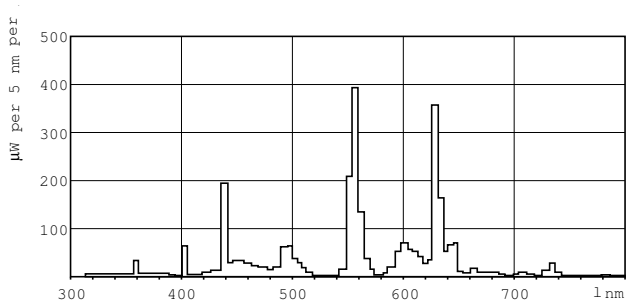

MASTER TL-D Super 80

Содержание ртути (Hg) (ном.)	2.0 mg
Энергопотребление кВт-час/1000 ч	42 kWh
Данные об изделии	
Полный код продукта	871829124127000
Название продукта для заказа	MASTER TL-D Super 80 36W/840 1SL/25
EAN/UPC — продукт	8718291241270

Чертеж размеров

Product	D (max)	A (max)	B (max)	B (min)	C (max)
MASTER TL-D Super 80 36W/840 1SL/25	28 mm	1199.4 mm	1206.5 mm	1204.1 mm	1213.6 mm

TL-D 36W/840

Фотометрические данные

Цвет излучения /840

Цвет излучения /840