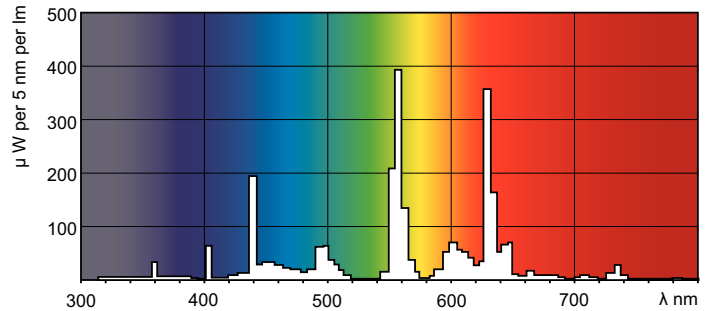

MASTER TL-D Super 80

Содержание ртути (Hg) (ном.)	2.0 mg
Энергопотребление кВт-час/1000 ч	42 kWh
Данные об изделии	
Полный код продукта	871829124127000
Название продукта для заказа	MASTER TL-D Super 80 36W/840 1SL/25
EAN/UPC — продукт	8718291241270

Чертеж размеров

Product	D (max)	A (max)	B (max)	B (min)	C (max)
MASTER TL-D Super 80 36W/840 1SL/25	28 mm	1199.4 mm	1206.5 mm	1204.1 mm	1213.6 mm

TL-D 36W/840

Фотометрические данные

Цвет излучения /840

Цвет излучения /840