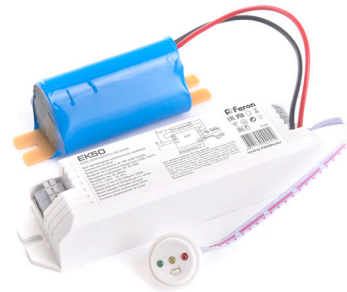

## БЛОКИ АВАРИЙНОГО ПИТАНИЯ

Зажимной клеммник

Кнопка «TEST» и индикатор

Наклейка с буквой «А»

Блок аварийного питания (БАП) ТМ FERON предназначен для обеспечения бесперебойного освещения помещений светодиодными светильниками в случае непредвиденного отключения сети 230В.

БАП позволяет питать постоянным напряжением светодиодные модули различных конфигураций, что дает возможность преобразовывать светодиодные светильники различного назначения в светильники аварийного освещения.

### ПРЕИМУЩЕСТВА:

- Литий-ионная батарея.
  - быстрый процесс заряда батарей и большой ресурс
  - свыше 1000 циклов разряда/заряда
  - нет эффекта «памяти» - емкость батареи не уменьшается при частых циклах неполной зарядки и неполной разрядки, поэтому их можно заряжать, не дожидаясь разрядки до нуля
- Низкий уровень саморазряда — 3-5% в месяц
- Кнопка «TEST» для проверки работоспособности БАП и индикатор питания вынесены в отдельный блок для удобства.
- Электронная схема БАП имеет встроенную схему защиты от излишнего заряда и глубокого разряда аккумуляторной батареи. Это предотвращает преждевременный выход из строя аккумуляторной батареи
- В комплект входит наклейка с литерой «А» для маркировки и идентификации светильника с установленным БАП
- Удобное подключение светильников через зажимной клеммник
- Функция периодического автоматического самотестирования БАП для выявления возможных проблем
- Два режима работы на выбор AC/DC (постоянный/непостоянный)
- Удобная замена выносной батареи, подключенной через коннектор
- Универсальная модель – большое количество моделей светильников разных мощностей, подходящих под данный БАП.

### КОМПЛЕКТАЦИЯ:

- Блок аварийного питания
- Аккумуляторная батарея
- Наклейка с буквой «А»
- Инструкция по подключению