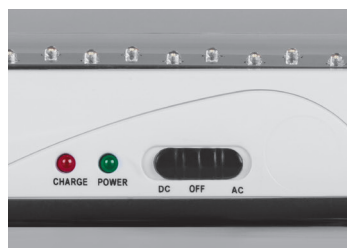

IP20

**ТОЛЬКО**  
до 23 июня  
ДОПОЛНИТЕЛЬНАЯ  
СКИДКА **20%**

**EL14 - аккумуляторный светодиодный светильник не имеющий ограничений в сфере применения.**

Он незаменим при проблемах с напряжением электрической сети. Источник аварийного питания обеспечит автономное освещение, которое дает возможность людям продолжить или окончить работу при отсутствии напряжения, при необходимости безопасно покинуть помещение. А также, он имеет широкий спектр применения дома, на даче, в дороге, гараже, на работе или на активном отдыхе. Актуальный как в профессиональной сфере, так и в обычной жизни. Он легко восполнит недостающее освещение в подсобке, на чердаке и погребе. Благодаря компактным размерам, эстетичному внешнему виду и лёгкому весу, светильник EL14 станет надежным помощником при ремонтных работах, загородных поездках и дальних путешествиях.

**ПРЕИМУЩЕСТВА:**

- Быстрый процесс заряда батареи, до 90% емкости за 30-40 минут подзарядки
- Высокий показатель ресурса 600 циклов разряда/заряда до потери 80% ёмкости
- Нет эффекта «плохой памяти» батарей, то есть, батарея не снижает свои качества при частых циклах неполной зарядки и неполной разрядки, поэтому их можно и, более того, нужно заряжать, не дожидаясь разрядки до нуля
- Может быть подключен в сеть постоянно
- Защита от перезарядки

Переключатель режимов

Паз для крепления

Разъем для подключения питания

Сетевой шнур

<b>Мощность:</b>	1.32W
<b>Напряжение:</b>	220-240V 50Hz/60Hz
<b>Световой поток:</b>	106Lm
<b>Количество светодиодов:</b>	22LED
<b>Цвет свечения:</b>	6400K-6500K (холодный белый)
<b>Емкость аккумулятора:</b>	3.7В/1300мАч
<b>Цвет корпуса:</b>	белый
<b>Материал:</b>	пластик
<b>Время зарядки:</b>	18 часов
<b>Время автономной работы:</b>	Режим DC 3 часа/ Режим AC 5 часов
<b>Тип аккумулятора</b>	Литий-ионный
<b>Габаритные размеры:</b>	350 x 50 x 55 мм
<b>Крепление:</b>	настенное, потолочное