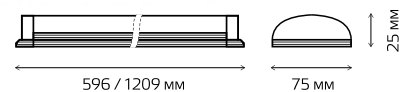

## АНАЛОГИ СВЕТИЛЬНИКОВ ЛПО

Артикул	Мощность, Вт	Цветовая температура, К	Световой поток, лм	Аналог светильника, Вт	Степень защиты	Индекс цветопередачи	Рабочее напряжение, В	Время работы, ч	Гарантия	Количество в упаковке
144124218	18	4000	1600	ЛПО 2*18	IP20	$R_a > 80$	AC170-265	35 000	2 года	1/25
144124318	18	6500	1600	ЛПО 2*18	IP20	$R_a > 80$	AC170-265	35 000	2 года	1/25
144125236	36	4000	3000	ЛПО 2*36	IP20	$R_a > 80$	AC170-265	35 000	2 года	1/25
144125336	36	6500	3000	ЛПО 2*36	IP20	$R_a > 80$	AC170-265	35 000	2 года	1/25