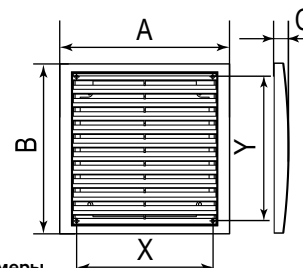

РРП

Строительство и ремонт • Вентиляция • Воздухораспределители • ERA

Разъемная решетка с регулируемым живым сечением

Габаритные размеры

Артикул	A	B	X	Y	C	K
1515РРП	150	150	120	120	16,4	0-0,26
1825РРП	180	250	132	206	17	0-0,30
2020РРП	200	200	160	169,5	17,3	0-0,26
2030РРП	200	300	152	256	23	0-0,30
2525РРП	250	250	202	206	17	0-0,30
3535РРП	350	350	302	306	22	0-0,35

K — коэффициент живого сечения

Цветовое исполнение

Ivory

Решетка РРП оснащена подвижными частями для регулировки потока воздуха, нужное положение выбирается перемещением флажка. Имеет наклонные жалюзи.

РРН

Строительство и ремонт • Вентиляция • Воздухораспределители • Street line

Разъемная вентиляционная решетка

Габаритные размеры

Артикул	A	B	X	Y	C	K
1515РРН	150	150	120	120	16,4	0,6
1825РРН	180	250	132	206	17	0,6
2020РРН	200	200	160	169,5	17,3	0,6
2030РРН	200	300	152	256	23	0,66
2525РРН	250	250	202	206	17	0,68
3535РРН	350	350	302	306	22	0,78

K — коэффициент живого сечения

Цветовые исполнения

Серый

Коричневый

Решетка серии РРН изготавливается из АSА-пластика. Материал устойчив к перепадам температур, воздействию прямых солнечных лучей и различным атмосферным явлениям. Благодаря этому изделие подходит для монтажа на наружных стенах. Однако это не исключает и использование в интерьере. РРН выпускается в стандартном белом цвете, а также в сером и коричневом, что позволяет подобрать решетку под стены или элементы интерьера.