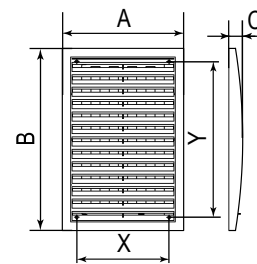

РРП

Строительство и ремонт • Вентиляция • Воздухораспределители • ERA

Разъемная решетка с регулируемым живым сечением

Габаритные размеры

Артикул	A	B	X	Y	C	K
1515РРП	150	150	120	120	16,4	0-0,26
1825РРП	180	250	132	206	17	0-0,30
2020РРП	200	200	160	169,5	17,3	0-0,26
2030РРП	200	300	152	256	23	0-0,30
2525РРП	250	250	202	206	17	0-0,30
3535РРП	350	350	302	306	22	0-0,35

K — коэффициент живого сечения

Цветовое исполнение

Ivory

Решетка РРП оснащена подвижными частями для регулировки потока воздуха, нужное положение выбирается перемещением флажка. Имеет наклонные жалюзи.

РРН

Строительство и ремонт • Вентиляция • Воздухораспределители • Street line

Разъемная вентиляционная решетка

Габаритные размеры

Артикул	A	B	X	Y	C	K
1515РРН	150	150	120	120	16,4	0,6
1825РРН	180	250	132	206	17	0,6
2020РРН	200	200	160	169,5	17,3	0,6
2030РРН	200	300	152	256	23	0,66
2525РРН	250	250	202	206	17	0,68
3535РРН	350	350	302	306	22	0,78

K — коэффициент живого сечения

Цветовые исполнения

Серый

Коричневый

Решетка серии РРН изготавливается из АSА-пластика. Материал устойчив к перепадам температур, воздействию прямых солнечных лучей и различным атмосферным явлениям. Благодаря этому изделие подходит для монтажа на наружных стенах. Однако это не исключает и использование в интерьере. РРН выпускается в стандартном белом цвете, а также в сером и коричневом, что позволяет подобрать решетку под стены или элементы интерьера.