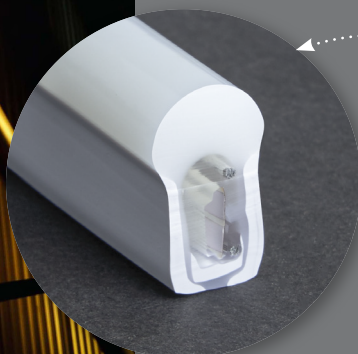

Лента светодиодная 220V ГИБКИЙ НЕОН

Feron

9,6 w/m

120 LED/m

50m (в бобине)

LS720

12 w/m

144 LED/m

Оптимальное решение
для наружной подсветки зданий
и сооружений с большой
протяженностью линий подсветки

Усиленные токоведущие
направляющие элементы для
надежной долговременной работы

Feron.ru