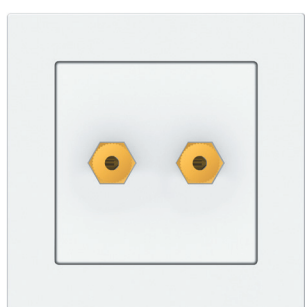

ATN001387+ATN001301