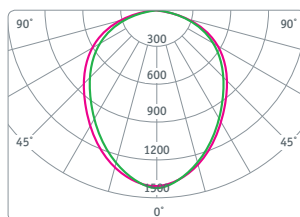

NLP-PR3-36-4K

NLP-MR3-36-4K

Код продукта	Мощность, Вт	Напряжение, В	Цветовая температура, К	Световой поток, лм	Кэфф. мощн., cos φ	Тип рассеивателя	Размер, l x b x h, мм	Кол-во штук в коробке	Штрихкод
NLP-PR3-36-4K	36	176-264	4000	3700	>0,9	призма	1200 x 180 x 45	1	4650074 61294 2
NLP-PR3-36-6.5K	36	176-264	6500	3700	>0,9	призма	1200 x 180 x 45	1	4650074 61295 9
NLP-MR3-36-4K	36	176-264	4000	3450	>0,9	микропризма	1200 x 180 x 45	1	4650074 61296 6
NLP-MR3-36-6.5K	36	176-264	6500	3450	>0,9	микропризма	1200 x 180 x 45	1	4650074 61297 3