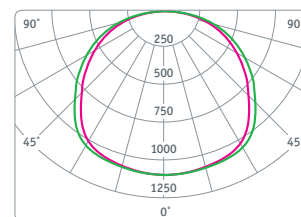

NLP-PR3-36-4K

NLP-MR3-36-4K

Код продукта	Мощность, Вт	Напряжение, В	Цветовая температура, К	Световой поток, лм	Кэфф. мощн., cos φ	Тип рассеивателя	Размер, l x b x h, мм	Кол-во штук в коробке	Штрихкод
NLP-PR3-36-4K	36	176-264	4000	3700	>0,9	призма	1200 x 180 x 45	1	4650074 61294 2
NLP-PR3-36-6.5K	36	176-264	6500	3700	>0,9	призма	1200 x 180 x 45	1	4650074 61295 9
NLP-MR3-36-4K	36	176-264	4000	3450	>0,9	микропризма	1200 x 180 x 45	1	4650074 61296 6
NLP-MR3-36-6.5K	36	176-264	6500	3450	>0,9	микропризма	1200 x 180 x 45	1	4650074 61297 3