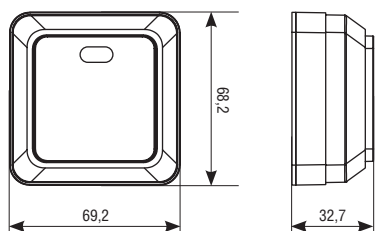

Выключатели одноклавишные с подсветкой