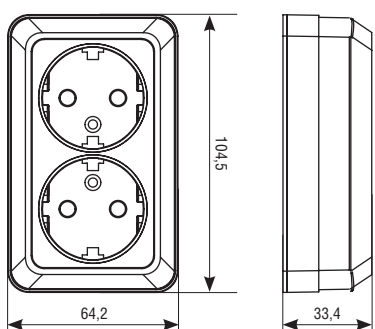

Розетка двухместная б/з и с/з