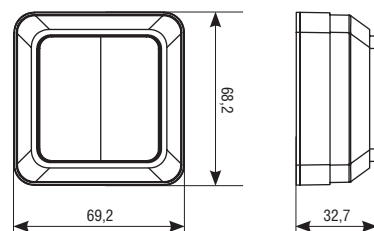

ГАБАРИТНЫЕ РАЗМЕРЫ

Выключатели одноклавишные

Выключатели одноклавишные с подсветкой

Выключатели двухклавишные

Выключатели двухклавишные с подсветкой

Розетка компьютерная и телефонная

Розетка одноместная б/з