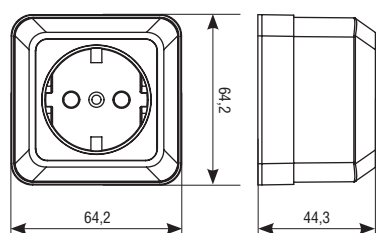

Розетка одноместная с/з