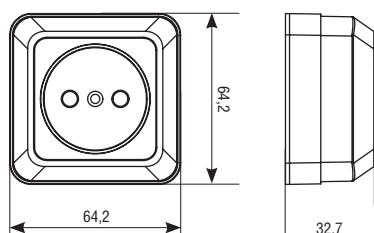

ГАБАРИТНЫЕ РАЗМЕРЫ

Выключатели одноклавишные

Выключатели одноклавишные с подсветкой

Выключатели двухклавишные

Выключатели двухклавишные с подсветкой

Розетка компьютерная и телефонная

Розетка одноместная б/з