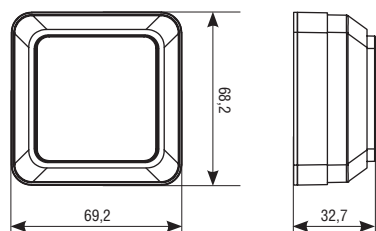

ГАБАРИТНЫЕ РАЗМЕРЫ

Выключатели одноклавишные