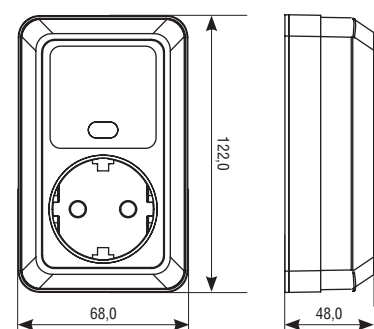

Комбинированные блоки