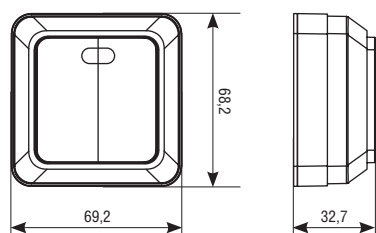

ГАБАРИТНЫЕ РАЗМЕРЫ

Выключатели одноклавишные

Выключатели одноклавишные с подсветкой

Выключатели двухклавишные

Выключатели двухклавишные с подсветкой

Розетка компьютерная и телефонная

Розетка одноместная б/з