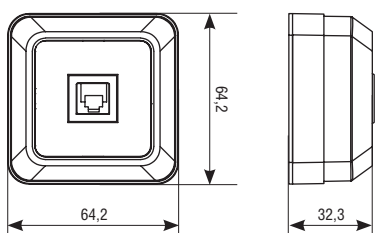

ГАБАРИТНЫЕ РАЗМЕРЫ

Выключатели одноклавишные

Выключатели одноклавишные с подсветкой

Выключатели двухклавишные

Выключатели двухклавишные с подсветкой

Розетка компьютерная и телефонная

Розетка одноместная б/з