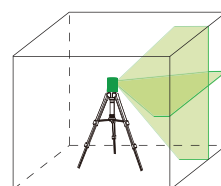

Лазерный уровень

ADA CUBE MINI- это самый компактный самовыравнивающийся лазерный уровень, проецирует одну горизонтальную и одну вертикальную линии. Подходит для большинства работ по разметке при ремонте: перегородки, прокладка коммуникаций, установка окон, дверей, установка мебели и т.д.

Диапазон работы, м	20
Точность, мм/м	±0,2
Проекция лазера	2 линии
Пыле/влагозащита	IP 54
Питание	2 батареи AA / 1.5 В

CUBE MINI

Комплектации

BASIC EDITION APT. A00461

лазерный уровень,
батарейки, инструкция,
пластиковый футляр

PROFESSIONAL EDITION APT. A00462

лазерный уровень, пла-
стиковый футляр, штатив,
батарейки, инструкция

Лазерный уровень

ADA CUBE MINI GREEN- это самый компактный лазерный уровень с зеленым лучом, проецирует одну горизонтальную и одну вертикальную линии. Подходит для большинства работ по разметке при ремонте: перегородки, прокладка коммуникаций, установка окон, дверей, установка мебели и т.д. Главное преимущество – использование зеленого лазерного излучателя. Зеленый луч отлично подходит для разметки при ярком свете или больших расстояниях.

Диапазон работы, м	20
Точность, мм/м	±0,2
Проекция лазера	2 линии
Пыле/влагозащита	IP 54
Питание	2 батареи AA / 1.5В

CUBE MINI GREEN

Комплектации

BASIC EDITION APT. A00496

лазерный уровень, батарейки,
инструкция, пластиковый футляр

PROFESSIONAL EDITION APT. A00529

лазерный уровень, пластиковый фут-
ляр, батарейки, штатив, инструкция