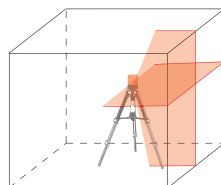

Лазерный уровень

ADA CUBE MINI- это самый компактный самовыравнивающийся лазерный уровень, проецирует одну горизонтальную и одну вертикальную линии. Подходит для большинства работ по разметке при ремонте: перегородки, прокладка коммуникаций, установка окон, дверей, установка мебели и т.д.

Диапазон работы, м	20
Точность, мм/м	±0,2
Проекция лазера	2 линии
Пыле/влагозащита	IP 54
Питание	2 батареи AA / 1.5 В