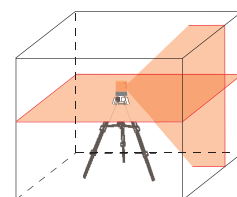

CUBE 360

Лазерный уровень

Лазерный уровень ADA CUBE 360 – это измерительный инструмент, функционал которого оценят и профессионалы, и частные пользователи. Благодаря специальному излучателю горизонтальный луч проецируется на 360°. Идеально подходит при проведении строительных или ремонтных работ для выравнивания при укладке керамической плитки или другого покрытия.

Диапазон работы без/с приемником, м	20/70
Точность, мм/м	±0,3
Проекция лазера	2 линии (1 линия 360°)
Пыле/влагозащита	IP 54
Питание	3 батареи AA / 1.5 В

Комплектации

BASIC EDITION APT. A00443

лазерный уровень, батарейки, инструкция

HOME EDITION APT. A00444

лазерный уровень, настенное крепление, сумка, батарейки, лазерные очки, мишень, инструкция

PROFESSIONAL EDITION APT. A00445

лазерный уровень, штатив, сумка, батарейки, мишень, инструкция

ULTIMATE EDITION APT. A00446

лазерный уровень, сумка, настенное крепление, ADA MAGNETIC LIFT, лазерные очки, кейс, штатив, батарейки, мишень, инструкция