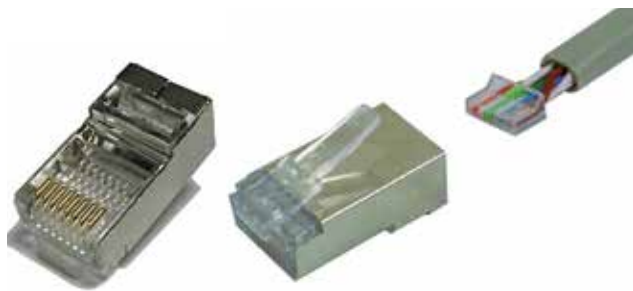

Разъемы RJ-45

Технические характеристики:

- Тип разъема RJ-45
- Категория кабеля cat.5E, cat.6
- Конфигурация контактов 8P8C
- Назначение сети передачи данных, компьютерные сети
- Материал корпуса прозрачный поликарбонат
- Материал контактов сплав меди с золотым напылением
- Вид конструкции со вставками и без них
- Упаковка полиэтиленовый пакет (50 шт.)

Ассортимент

Наименование	Наличие вставки	Артикул
Разъём RJ-45 UTP кат.5E без вставки	нет	CS3-1C5EU
Разъём RJ-45 UTP кат.5E со вставкой	да	CS3-1C5EU-1
Разъём RJ-45 UTP кат.6 без вставки	нет	CS3-1C6U
Разъём RJ-45 UTP кат.6 со вставкой	да	CS3-1C6U-1

Разъемы RJ-45 экранированные

Технические характеристики:

- Тип разъема RJ-45
- Категория кабеля cat.5E, cat.6
- Конфигурация контактов 8P8C
- Назначение сети передачи данных, компьютерные сети
- Материал корпуса прозрачный поликарбонат
- Материал контактов сплав меди с золотым напылением
- Экран сплав меди, никель
- Вид конструкции со вставками и без них
- Упаковка полиэтиленовый пакет (50 шт.)