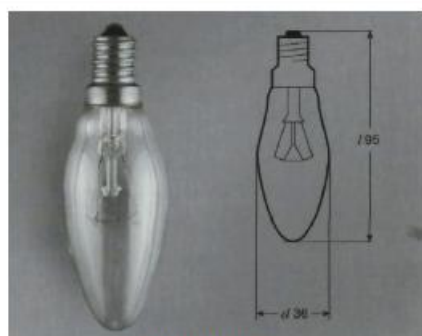

№ рисунка	Ассортимент	Напряжение, В	Мощность, Вт	Свет. поток, лм	Диаметр, мм	Длина, мм	Масса, г	Тип цоколя	Тип колбы	Кол-во в упаковке	Размер транспортной упаковки, мм
5	ДС 230-25 В36 E14	230	25	200	36	100	22	E14	V36	100	365*185*215
5	ДС 230-40 В36 E14	230	40	390	36	100	22	E14	V36	100	365*185*215
5	ДС 230-60 В36 E14	230	60	660	36	100	22	E14	V36	100	365*185*215
6	ДСМТ 230-40 В36 E14	230	40	380	36	100	22	E14	V36	100	365*185*215
6	ДСМТ 230-60 В36 E14	230	60	640	36	100	22	E14	V36	100	365*185*215
7	ДС 230-25 В36 E27	230	25	200	36	95	22	E27	V36	100	365*185*215
7	ДС 230-40 В36 E27	230	40	390	36	95	22	E27	V36	100	365*185*215
7	ДС 230-60 В36 E27	230	60	660	36	95	22	E27	V36	100	365*185*215
8	ДСМТ 230-40 В36 E27	230	40	380	36	95	22	E27	V36	100	365*185*215
8	ДСМТ 230-60 В36 E27	230	60	640	36	95	22	E27	V36	100	365*185*215

Рисунок 5.

Рисунок 6.

Рисунок 7.

Рисунок 8.