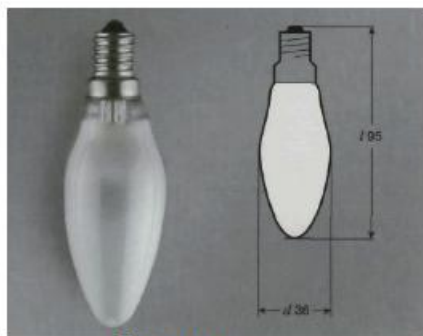

№ рисунка	Ассортимент	Напряжение, В	Мощность, Вт	Свет. поток, лм	Диаметр, мм	Длина, мм	Масса, г	Тип цоколя	Тип колбы	Кол-во в упаковке	Размер транспортной упаковки, мм
5	ДС 230-25 В36 E14	230	25	200	36	100	22	E14	V36	100	365*185*215
5	ДС 230-40 В36 E14	230	40	390	36	100	22	E14	V36	100	365*185*215
5	ДС 230-60 В36 E14	230	60	660	36	100	22	E14	V36	100	365*185*215
6	ДСМТ 230-40 В36 E14	230	40	380	36	100	22	E14	V36	100	365*185*215
6	ДСМТ 230-60 В36 E14	230	60	640	36	100	22	E14	V36	100	365*185*215
7	ДС 230-25 В36 E27	230	25	200	36	95	22	E27	V36	100	365*185*215
7	ДС 230-40 В36 E27	230	40	390	36	95	22	E27	V36	100	365*185*215
7	ДС 230-60 В36 E27	230	60	660	36	95	22	E27	V36	100	365*185*215
8	ДСМТ 230-40 В36 E27	230	40	380	36	95	22	E27	V36	100	365*185*215
8	ДСМТ 230-60 В36 E27	230	60	640	36	95	22	E27	V36	100	365*185*215

Рисунок 5.

Рисунок 6.

Рисунок 7.

Рисунок 8.