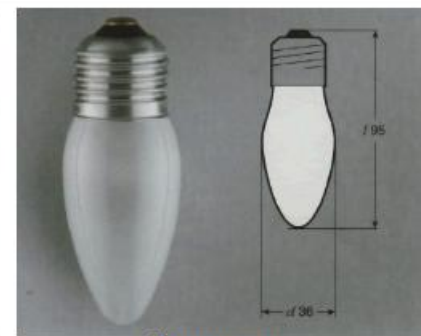

№ рисунка	Ассортимент	Напряжение, В	Мощность, Вт	Свет. поток, лм	Диаметр, мм	Длина, мм	Масса, г	Тип цоколя	Тип колбы	Кол-во в упаковке	Размер транспортной упаковки, мм
5	ДС 230-25 В36 E14	230	25	200	36	100	22	E14	V36	100	365*185*215
5	ДС 230-40 В36 E14	230	40	390	36	100	22	E14	V36	100	365*185*215
5	ДС 230-60 В36 E14	230	60	660	36	100	22	E14	V36	100	365*185*215
6	ДСМТ 230-40 В36 E14	230	40	380	36	100	22	E14	V36	100	365*185*215
6	ДСМТ 230-60 В36 E14	230	60	640	36	100	22	E14	V36	100	365*185*215
7	ДС 230-25 В36 E27	230	25	200	36	95	22	E27	V36	100	365*185*215
7	ДС 230-40 В36 E27	230	40	390	36	95	22	E27	V36	100	365*185*215
7	ДС 230-60 В36 E27	230	60	660	36	95	22	E27	V36	100	365*185*215
8	ДСМТ 230-40 В36 E27	230	40	380	36	95	22	E27	V36	100	365*185*215
8	ДСМТ 230-60 В36 E27	230	60	640	36	95	22	E27	V36	100	365*185*215

Рисунок 5.

Рисунок 6.

Рисунок 7.

Рисунок 8.