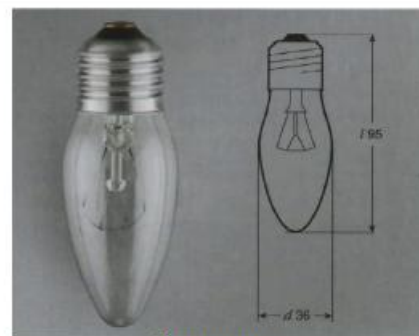

№ рисунка	Ассортимент	Напряжение, В	Мощность, Вт	Свет. поток, лм	Диаметр, мм	Длина, мм	Масса, г	Тип цоколя	Тип колбы	Кол-во в упаковке	Размер транспортной упаковки, мм
5	ДС 230-25 В36 E14	230	25	200	36	100	22	E14	V36	100	365*185*215
5	ДС 230-40 В36 E14	230	40	390	36	100	22	E14	V36	100	365*185*215
5	ДС 230-60 В36 E14	230	60	660	36	100	22	E14	V36	100	365*185*215
6	ДСМТ 230-40 В36 E14	230	40	380	36	100	22	E14	V36	100	365*185*215
6	ДСМТ 230-60 В36 E14	230	60	640	36	100	22	E14	V36	100	365*185*215
7	ДС 230-25 В36 E27	230	25	200	36	95	22	E27	V36	100	365*185*215
7	ДС 230-40 В36 E27	230	40	390	36	95	22	E27	V36	100	365*185*215
7	ДС 230-60 В36 E27	230	60	660	36	95	22	E27	V36	100	365*185*215
8	ДСМТ 230-40 В36 E27	230	40	380	36	95	22	E27	V36	100	365*185*215
8	ДСМТ 230-60 В36 E27	230	60	640	36	95	22	E27	V36	100	365*185*215

Рисунок 5.

Рисунок 6.

Рисунок 7.

Рисунок 8.