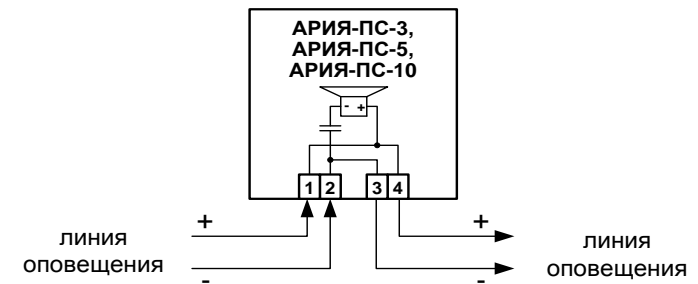

АРИЯ-ПС-3, АРИЯ-ПС-5, АРИЯ-ПС-10

ТУ 4372-021-49518441-10

1. Назначение

Оповещатели охранно-пожарные речевые АРИЯ-ПС-3, АРИЯ-ПС-5, АРИЯ-ПС-10 (далее – «изделия») предназначены для воспроизведения сообщений о возникновении опасности (пожар, взрыв, утечка газа и т.д.), инструкций по эвакуации, речевой информации и фоновой музыки в системах оповещения и громкоговорящей связи.

2. Технические характеристики

Модификация	АРИЯ-ПС-3	АРИЯ-ПС-5	АРИЯ-ПС-10
Номинальная мощность, Вт	3	5	10
Чувствительность (1Вт/1м), дБ	87		
Частотный диапазон, Гц, не уже	120–16 000		
Входное сопротивление, Ом	8		
Время непрерывной работы	Не ограничено		
Степень защиты оболочки, IP	31		
Габаритные размеры, мм	160 × 268 × 80		
Масса, кг, не более	0,5		
Условия эксплуатации:			
диапазон рабочих температур, °С	-10...+55		
относительная влажность воздуха при +40 °С, %, не более	93		

3. Подготовка к работе

- 3.1. Монтаж изделий должен производиться квалифицированным персоналом.
- 3.2. Изделия устанавливаются на ровной поверхности.
- 3.3. Подключение изделий должно выполняться в соответствии со схемой (рис.).
- 3.4. По окончании монтажа необходимо провести внешний осмотр и убедиться в отсутствии повреждений корпуса и проводов.

4. Упаковка, хранение, эксплуатация

- 4.1. Изделия транспортируются в упаковке производителя без ограничения расстояния в условиях, исключающих механическое повреждение.

Рис. Схема подключения

- 4.2. Изделия допускается хранить в помещениях при температуре от -10 до +55 °С и относительной влажности до 93 % в упаковке производителя при отсутствии в окружающей среде агрессивных примесей.
- 4.3. Перед включением в отапливаемом помещении после хранения в условиях отрицательных температур изделия необходимо выдержать при комнатной температуре не менее 2 часов.
- 4.4. Изделия не требуют обслуживания в процессе работы при соблюдении потребителем правил эксплуатации.

5. Гарантии изготовителя

Предприятие-изготовитель гарантирует нормальную работу изделий в течение 5 лет со дня изготовления при соблюдении потребителем условий эксплуатации и правил хранения, изложенных в настоящем паспорте.

6. Комплект поставки

изделие, шт.	1
паспорт, шт.	1
упаковка, шт.	1
монтажный комплект, шт.	1

7. Свидетельство о приемке

Изделие признано годным к эксплуатации.

Зав. № AZ

Дата приемки

Штамп ОТК

В случае выхода изделия из строя в период гарантийного срока обращаться на предприятие-изготовитель по адресу:

ООО «Электротехника и Автоматика»,
Россия, 644031, г. Омск, ул. 10 лет Октября, 221, т.: (3812) 35-81-50, 35-81-60,
57-71-05, www.omelta.com, www.luch-s.com, e-mail: info@omelta.com