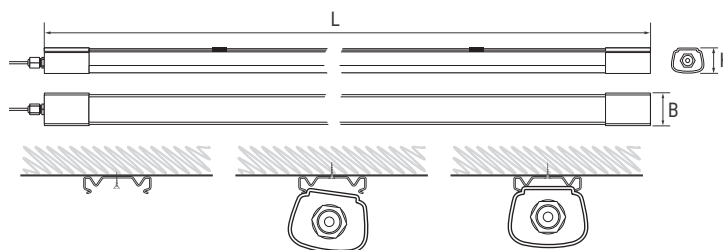

Светильники пылевлагозащищенные PWP-C4

Светильник светодиодный пылевлагозащищенный серии **PWP-C4 jazzway** предназначен для освещения промышленных и сельскохозяйственных комплексов, складских помещений, автостоянок, гаражей, подвальных помещений, подъездов, лестниц, коридоров, банных комплексов за исключением помещений саун, парилок и т.п.

Светильник **PWP-C4** рассчитан для работы от сети переменного тока 196-264В/50-60 Гц. Светильник **PWP-C4** устанавливается на поверхности из негорючего материала. Светильник мгновенно включается, экономичен в эксплуатации. В комплект поставки входят крепёжные клипсы.

Технические характеристики

- Материал корпуса: поликарбонат
- Материал рассеивателя: опаловый поликарбонат
- Источник света: светодиоды SMD2835
- Индекс цветопередачи: Ra > 75
- Угол освещения: 120°
- Входное напряжение: AC 196–264 В / 50–60 Гц
- Коэффициент мощности: cos φ > 0,9
- Коэффициент пульсации: < 5%
- Класс защиты от поражения эл.током: II
- Климатическое исполнение: УХЛ2
- Температура эксплуатации: –20...+40 °С
- Расчётный срок службы: 35 000 часов
- Гарантийный срок службы: 2 года