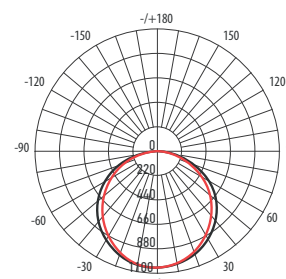

Код для заказа	Штрих-код	Артикул	Мощность, Вт	Цветовая темп., К	Световой поток, лм	Размеры L×B×H, мм	Масса, кг	Упаковка, шт.
5016613	4895205016613	PWP-C4 600 18w 4000K COMPACT	18	4 000	1 600	600×38×28,5	0,150	1/40
5016637	4895205016637	PWP-C4 600 18w 6500K COMPACT	18	6 500	1 600	600×38×28,5	0,150	1/40
5016651	4895205016651	PWP-C4 1200 36w 6500K COMPACT	36	6 500	3 200	1 200×38×28,5	0,235	1/40
5016675	4895205016675	PWP-C4 1500 45w 4000K COMPACT	45	4 000	4 000	1 500×38×28,5	0,280	1/30
5016699	4895205016699	PWP-C4 1500 45w 6500K COMPACT	45	6 500	4 000	1 500×38×28,5	0,280	1/30