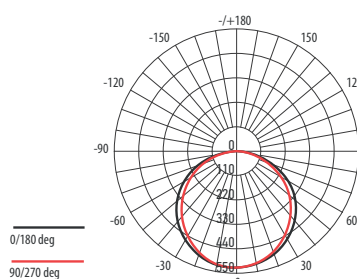

Код для заказа	Штрих-код	Артикул	Мощность, Вт	Цветовая темп., К	Световой поток, лм	Размеры L×B×H, мм	Масса, кг	Упаковка, шт.
5016613	4895205016613	PWP-C4 600 18w 4000K COMPACT	18	4 000	1 600	600×38×28,5	0,150	1/40
5016637	4895205016637	PWP-C4 600 18w 6500K COMPACT	18	6 500	1 600	600×38×28,5	0,150	1/40
5016651	4895205016651	PWP-C4 1200 36w 6500K COMPACT	36	6 500	3 200	1 200×38×28,5	0,235	1/40
5016675	4895205016675	PWP-C4 1500 45w 4000K COMPACT	45	4 000	4 000	1 500×38×28,5	0,280	1/30
5016699	4895205016699	PWP-C4 1500 45w 6500K COMPACT	45	6 500	4 000	1 500×38×28,5	0,280	1/30