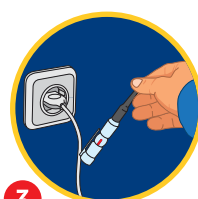

3

Определение места обрыва в кабеле (бесконтактный способ)