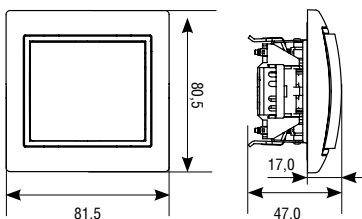

ГАБАРИТНЫЕ РАЗМЕРЫ

Выключатель одноклавишный