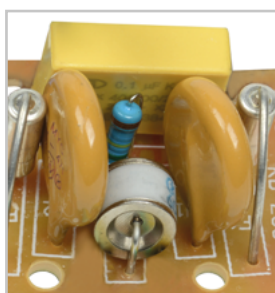

## Особенности конструкции

Розетка с заземлением и защитными шторками.

Медный кабель сечением  $3 \times 1 \text{ мм}^2$ .

Индикатор напряжения.

Выключатель позволяет отключать электроприборы, не вынимая вилки из розетки.

Два варистора обеспечивают защиту от импульсных перенапряжений.

Эргономичный дизайн. Корпус выполнен из высококачественного термостойкого износостойчивого полипропилена.

Термовыключатель предотвращает перегрев в случае превышения допустимой нагрузки.

Гибкий ввод предохраняет провод от излома.