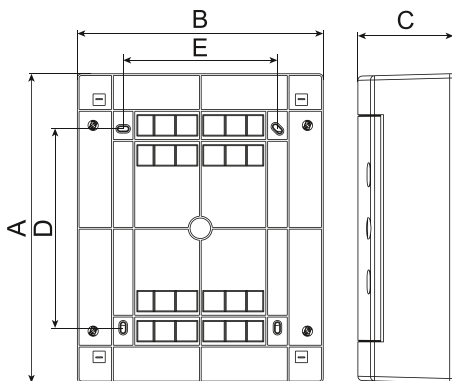

Габаритные и установочные размеры

Артикул	A (мм)	B (мм)	C (мм)	D (мм)	E (мм)
ux-2x12-n, ux-2x12-nw, ux-2m-n, ux-2m-nw	361	287	112	232	180
ux-3x12-n, ux-3x12-nw, ux-3m-n, ux-3m-nw	485	287	112	357	180
ux-4x12-n, ux-4x12-nw, ux-4m-n, ux-4m-nw, ux-2x12+1m-n, ux-2x12+1m-nw	652	287	112	482	180
ux-2x18-n, ux-2x18-nw, ux-2m-n-xl, ux-2m-nw-xl	361	396	112	232	289
ux-3x18-n, ux-3x18-nw, ux-3m-n-xl, ux-3m-nw-xl	526	396	112	357	289
ux-4x18-n, ux-4x18-nw, ux-4m-n-xl, ux-4m-nw-xl / ux-2x18+1m-n, ux-2x18+1m-nw	651	396	112	482	289
ux-1x24-n, ux-1x24-nw	236	503	112	107	396