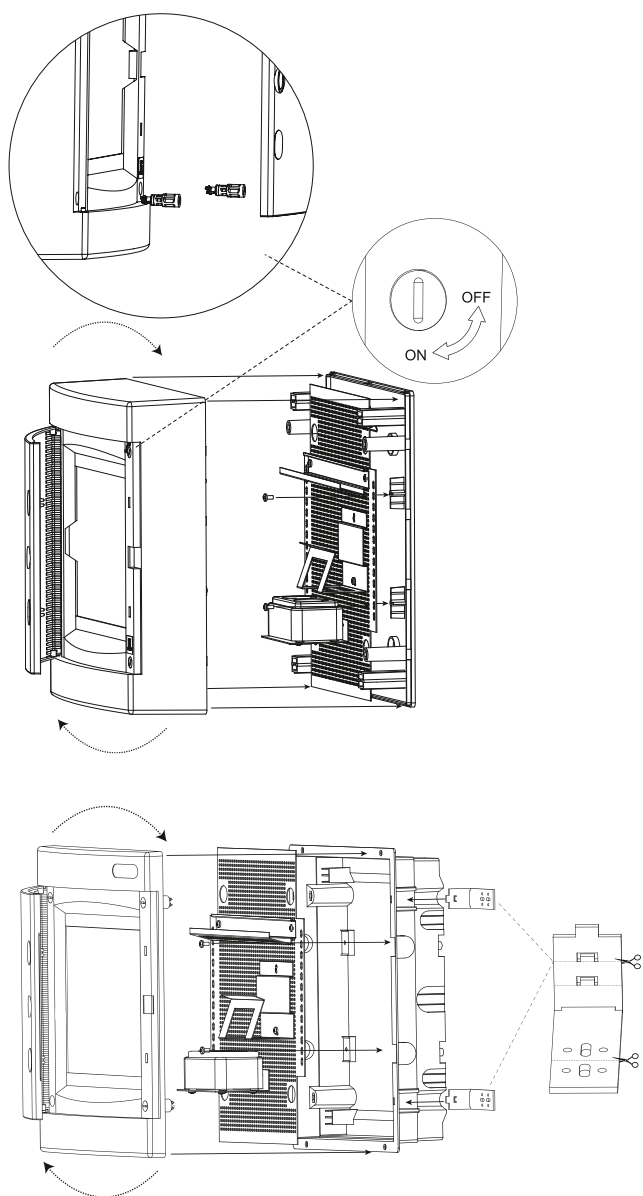

ТЕХНИЧЕСКИЕ ХАРАКТЕРИСТИКИ

Параметры	Значения
Номинальное напряжение, В	230/400
Номинальный ток, А	63
Материал корпуса	Пластик
Класс ударопрочности	IK07
Цвет корпуса	Белый
Способ установки	Навесной
Температура эксплуатации	-25°C / +60°C
Степень защиты по ГОСТ 14254	IP40

Габаритные и установочные размеры

Артикул	A (мм)	B (мм)	C (мм)	D (мм)	E (мм)
ux-2x12-n, ux-2x12-nw, ux-2m-n, ux-2m-nw	361	287	112	232	180
ux-3x12-n, ux-3x12-nw, ux-3m-n, ux-3m-nw	485	287	112	357	180
ux-4x12-n, ux-4x12-nw, ux-4m-n, ux-4m-nw, ux-2x12+1m-n, ux-2x12+1m-nw	652	287	112	482	180
ux-2x18-n, ux-2x18-nw, ux-2m-n-xl, ux-2m-nw-xl	361	396	112	232	289
ux-3x18-n, ux-3x18-nw, ux-3m-n-xl, ux-3m-nw-xl	526	396	112	357	289
ux-4x18-n, ux-4x18-nw, ux-4m-n-xl, ux-4m-nw-xl / ux-2x18+1m-n, ux-2x18+1m-nw	651	396	112	482	289
ux-1x24-n, ux-1x24-nw	236	503	112	107	396

Особенности эксплуатации и монтажа

1. Внешний монтаж.

2. Внутренний монтаж слаботочного щита.

3. Внутренний монтаж силового распределительного щита.

Типовая комплектация

Щит распределительный навесной «Unix» IP40

1. Основание бокса – 1 шт.
2. Защитный пластрон (лицевая панель) – 1 шт.
3. Установленные DIN-рейки – 1, 2, 3 или 4 шт. (в зависимости от кол-ва модулей).
4. Установленный шинный кожух с шинами N и PE – 1, 2, 3 или 4 шт. (в зависимости от кол-ва модулей).
5. Комплект крепления для монтажа на стену – 1 шт.