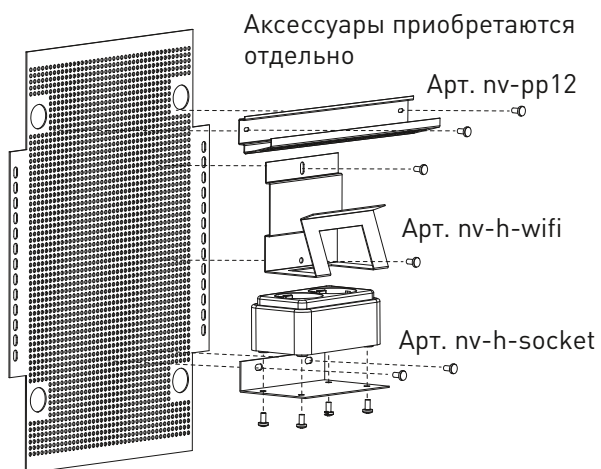

Габаритные и установочные размеры

Артикул	A (мм)	B (мм)	C (мм)	D (мм)	E (мм)
ux-2x12-n, ux-2x12-nw, ux-2m-n, ux-2m-nw	361	287	112	232	180
ux-3x12-n, ux-3x12-nw, ux-3m-n, ux-3m-nw	485	287	112	357	180
ux-4x12-n, ux-4x12-nw, ux-4m-n, ux-4m-nw, ux-2x12+1m-n, ux-2x12+1m-nw	652	287	112	482	180
ux-2x18-n, ux-2x18-nw, ux-2m-n-xl, ux-2m-nw-xl	361	396	112	232	289
ux-3x18-n, ux-3x18-nw, ux-3m-n-xl, ux-3m-nw-xl	526	396	112	357	289
ux-4x18-n, ux-4x18-nw, ux-4m-n-xl, ux-4m-nw-xl / ux-2x18+1m-n, ux-2x18+1m-nw	651	396	112	482	289
ux-1x24-n, ux-1x24-nw	236	503	112	107	396

Особенности эксплуатации и монтажа

1. Внешний монтаж.

2. Внутренний монтаж слаботочного щита.

3. Внутренний монтаж силового распределительного щита.

Типовая комплектация

Щит распределительный навесной «Unix» IP40

1. Основание бокса – 1 шт.
2. Защитный пластрон (лицевая панель) – 1 шт.
3. Установленные DIN-рейки – 1, 2, 3 или 4 шт. (в зависимости от кол-ва модулей).
4. Установленный шинный кожух с шинами N и PE – 1, 2, 3 или 4 шт. (в зависимости от кол-ва модулей).
5. Комплект крепления для монтажа на стену – 1 шт.

Щит слаботочный навесной «Unix» IP40

1. Основание бокса – 1 шт.
2. Защитный пластрон (лицевая панель) – 1 шт.
3. Перфорированная монтажная плата – 1 шт.
4. Комплект крепления для монтажа на стену – 1 шт.