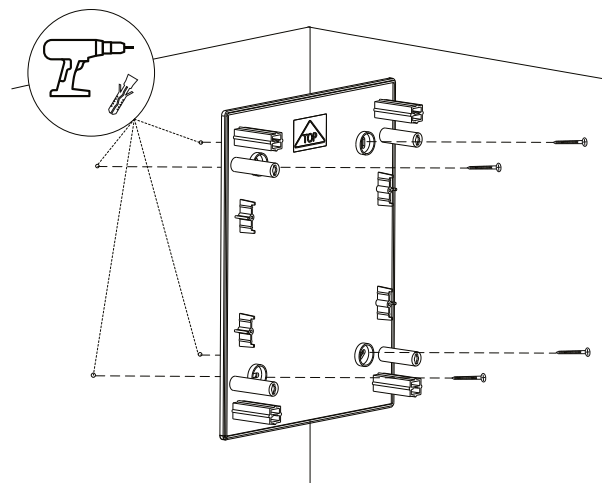

ТЕХНИЧЕСКИЕ ХАРАКТЕРИСТИКИ

Параметры	Значения
Номинальное напряжение, В	230/400
Номинальный ток, А	63
Материал корпуса	Пластик
Класс ударопрочности	IK07
Цвет корпуса	Белый
Способ установки	Навесной
Температура эксплуатации	-25°C / +60°C
Степень защиты по ГОСТ 14254	IP40

Габаритные и установочные размеры

Артикул	A (мм)	B (мм)	C (мм)	D (мм)	E (мм)
ux-2x12-n, ux-2x12-nw, ux-2m-n, ux-2m-nw	361	287	112	232	180
ux-3x12-n, ux-3x12-nw, ux-3m-n, ux-3m-nw	485	287	112	357	180
ux-4x12-n, ux-4x12-nw, ux-4m-n, ux-4m-nw, ux-2x12+1m-n, ux-2x12+1m-nw	652	287	112	482	180
ux-2x18-n, ux-2x18-nw, ux-2m-n-xl, ux-2m-nw-xl	361	396	112	232	289
ux-3x18-n, ux-3x18-nw, ux-3m-n-xl, ux-3m-nw-xl	526	396	112	357	289
ux-4x18-n, ux-4x18-nw, ux-4m-n-xl, ux-4m-nw-xl / ux-2x18+1m-n, ux-2x18+1m-nw	651	396	112	482	289
ux-1x24-n, ux-1x24-nw	236	503	112	107	396

Особенности эксплуатации и монтажа

1. Внешний монтаж.

2. Внутренний монтаж слаботочного щита.

3. Внутренний монтаж силового распределительного щита.

Типовая комплектация

Щит распределительный навесной «Unix» IP40