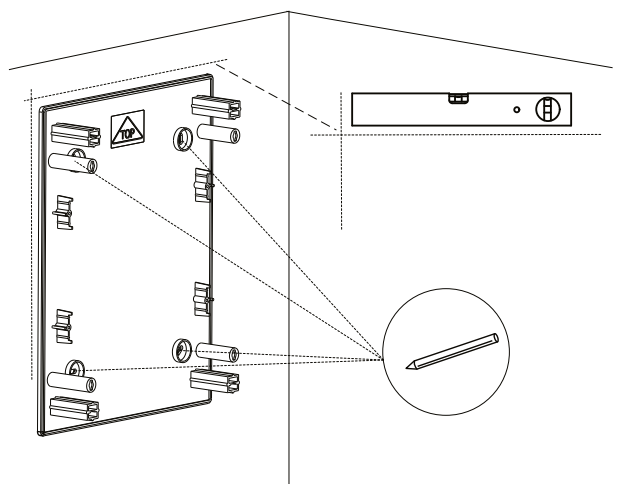

ТЕХНИЧЕСКИЕ ХАРАКТЕРИСТИКИ

Параметры	Значения
Номинальное напряжение, В	230/400
Номинальный ток, А	63
Материал корпуса	Пластик
Класс ударопрочности	IK07
Цвет корпуса	Белый
Способ установки	Навесной
Температура эксплуатации	-25°C / +60°C
Степень защиты по ГОСТ 14254	IP40

Габаритные и установочные размеры

Артикул	A (мм)	B (мм)	C (мм)	D (мм)	E (мм)
ux-2x12-n, ux-2x12-nw, ux-2m-n, ux-2m-nw	361	287	112	232	180
ux-3x12-n, ux-3x12-nw, ux-3m-n, ux-3m-nw	485	287	112	357	180
ux-4x12-n, ux-4x12-nw, ux-4m-n, ux-4m-nw, ux-2x12+1m-n, ux-2x12+1m-nw	652	287	112	482	180
ux-2x18-n, ux-2x18-nw, ux-2m-n-xl, ux-2m-nw-xl	361	396	112	232	289
ux-3x18-n, ux-3x18-nw, ux-3m-n-xl, ux-3m-nw-xl	526	396	112	357	289
ux-4x18-n, ux-4x18-nw, ux-4m-n-xl, ux-4m-nw-xl / ux-2x18+1m-n, ux-2x18+1m-nw	651	396	112	482	289
ux-1x24-n, ux-1x24-nw	236	503	112	107	396

Особенности эксплуатации и монтажа

1. Внешний монтаж.

2. Внутренний монтаж слаботочного щита.

3. Внутренний монтаж силового распределительного щита.

Типовая комплектация

Щит распределительный навесной «Unix» IP40