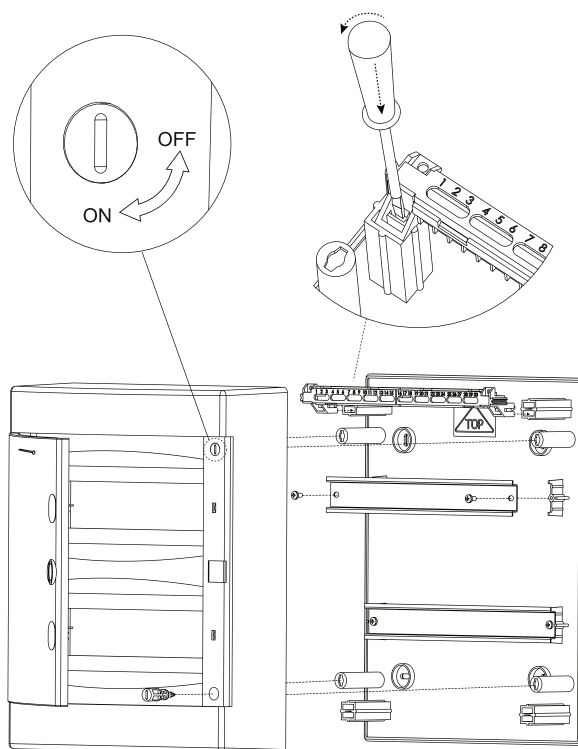

Габаритные и установочные размеры

Артикул	A (мм)	B (мм)	C (мм)	D (мм)	E (мм)
ux-2x12-n, ux-2x12-nw, ux-2m-n, ux-2m-nw	361	287	112	232	180
ux-3x12-n, ux-3x12-nw, ux-3m-n, ux-3m-nw	485	287	112	357	180
ux-4x12-n, ux-4x12-nw, ux-4m-n, ux-4m-nw, ux-2x12+1m-n, ux-2x12+1m-nw	652	287	112	482	180
ux-2x18-n, ux-2x18-nw, ux-2m-n-xl, ux-2m-nw-xl	361	396	112	232	289
ux-3x18-n, ux-3x18-nw, ux-3m-n-xl, ux-3m-nw-xl	526	396	112	357	289
ux-4x18-n, ux-4x18-nw, ux-4m-n-xl, ux-4m-nw-xl / ux-2x18+1m-n, ux-2x18+1m-nw	651	396	112	482	289
ux-1x24-n, ux-1x24-nw	236	503	112	107	396

Особенности эксплуатации и монтажа

1. Внешний монтаж.

2. Внутренний монтаж слаботочного щита.

3. Внутренний монтаж силового распределительного щита.

Типовая комплектация

Щит распределительный навесной «Unix» IP40

1. Основание бокса – 1 шт.
2. Защитный пластрон (лицевая панель) – 1 шт.
3. Установленные DIN-рейки – 1, 2, 3 или 4 шт. (в зависимости от кол-ва модулей).
4. Установленный шинный кожух с шинами N и PE – 1, 2, 3 или 4 шт. (в зависимости от кол-ва модулей).
5. Комплект крепления для монтажа на стену – 1 шт.

Щит слаботочный навесной «Unix» IP40

1. Основание бокса – 1 шт.
2. Защитный пластрон (лицевая панель) – 1 шт.
3. Перфорированная монтажная плата – 1 шт.
4. Комплект крепления для монтажа на стену – 1 шт.