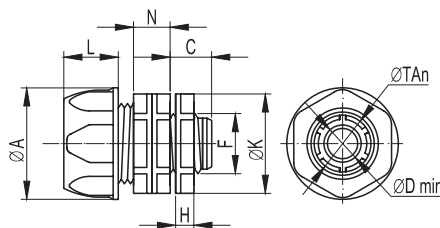

Переходник "армированная труба-коробка", IP65

**Назначение**

• герметичное соединение гибких армированных труб с ответвительными коробками, корпусами шкафов и боксов.

Характеристики

- материал – полипропилен;
- цвет – серый, RAL 7035;
- температура эксплуатации – от -25 до +60 °С;
- степень защиты – IP65.

Ø внутренней армированной
трубы, мм

Размеры аксессуара, мм

Вес, г

Упаковка, шт.

Код

Ø внутренней армированной трубы, мм	ØTAн	ØA	L	N	C	H	ØDmin	F	ØK	Вес, г	Упаковка, шт.	Код
10	16,5	26	16	12	12,5	6	8	12,5 (1/4")	24	10	50	55110
12	18,3	28	16	13	13	6,5	10	15,8 (3/8")	26	11	50	55112
14	20	29	18	14	13	7	12	20,5 (1/2")	29	12	50	55114
16	22	31	18	14	14,5	7	14	20,5 (1/2")	29	15	25	55116
20	26,3	36	19,5	15	16	7,5	18	25,4 (3/4")	35	19	25	55120
22	29	39	19,5	15	16	7,5	20	25,4 (3/4")	37	20	25	55122
25	33	43	24,5	17	17	8,5	23	32,3 (1")	41	30	25	55125
28	35,5	47	24,5	17	18	8,5	26	32,3 (1")	44,5	34	25	55128
32	41,5	51	28	18	19,5	8,5	30	41,2 (1 1/4")	49	43	10	55132
35	43	55	28	18	20	8,5	33	41,2 (1 1/4")	49	47	10	55135
40	49	59	32,5	19	22	9	38	47,2 (1 1/2")	57,5	58	10	55140
50	59,5	70	34,5	19	24	9	48	59,0 (2")	68	76	10	55150

Кабельный зажим с контргайкой, IP68

**Назначение**

• герметичный ввод труб и кабеля в корпуса распаечных коробок, щитков, шкафов и боксов.

Характеристики

- материал – полиамид 6.6;
- температура эксплуатации – от -25 до +60 °С;
- степень защиты – IP68.