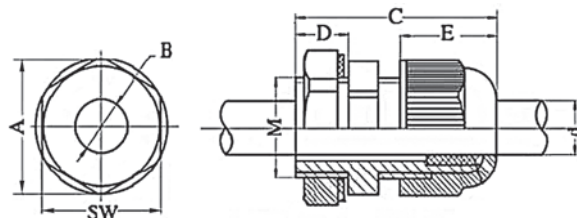

Ø внутренней армированной
трубы, мм

Размеры аксессуара, мм

Вес, г

Упаковка, шт.

Код

Ø внутренней армированной трубы, мм	ØTAн	ØA	L	N	C	H	ØDmin	F	ØK	Вес, г	Упаковка, шт.	Код
10	16,5	26	16	12	12,5	6	8	12,5 (1/4")	24	10	50	55110
12	18,3	28	16	13	13	6,5	10	15,8 (3/8")	26	11	50	55112
14	20	29	18	14	13	7	12	20,5 (1/2")	29	12	50	55114
16	22	31	18	14	14,5	7	14	20,5 (1/2")	29	15	25	55116
20	26,3	36	19,5	15	16	7,5	18	25,4 (3/4")	35	19	25	55120
22	29	39	19,5	15	16	7,5	20	25,4 (3/4")	37	20	25	55122
25	33	43	24,5	17	17	8,5	23	32,3 (1")	41	30	25	55125
28	35,5	47	24,5	17	18	8,5	26	32,3 (1")	44,5	34	25	55128
32	41,5	51	28	18	19,5	8,5	30	41,2 (1 1/4")	49	43	10	55132
35	43	55	28	18	20	8,5	33	41,2 (1 1/4")	49	47	10	55135
40	49	59	32,5	19	22	9	38	47,2 (1 1/2")	57,5	58	10	55140
50	59,5	70	34,5	19	24	9	48	59,0 (2")	68	76	10	55150

Кабельный зажим с контргайкой, IP68

**Назначение**

• герметичный ввод труб и кабеля в корпуса распаечных коробок, щитков, шкафов и боксов.

Характеристики

- материал – полиамид 6.6;
- температура эксплуатации – от -25 до +60 °С;
- степень защиты – IP68.

Ø кабеля, мм

Резьба

Размеры аксессуара, мм

Оптовая упаковка

Розничная упаковка

Ø кабеля, мм	Резьба	Размеры аксессуара, мм								Оптовая упаковка		Розничная упаковка	
		A	B	C	D	E	d	M	SW	штук	код	штук (пакет×шт.)	код
3-6,5	PG 7	19,7	8,5	30	8	13,9	6,5	12,5	18	50	52500	80 (20×4)	52500R
4-8	PG 9	23,7	11	34	8	14,8	8	15,5	22	50	52600	60 (15×4)	52600R
5-10	PG 11	26,2	13	35	8	16,9	11	18,5	24	50	52700	60 (15×4)	52700R
6-12	PG 13,5	29	15	37	10	18	12	20,5	27	50	52800	48 (12×4)	52800R
9-14	PG 16	33	20,4	40	10	17,8	13,5	22,5	30	50	52900	20 (10×2)	52900R
13-18	PG 21	39	22	40	10	24	18,5	28,5	36	25	53000	16 (8×2)	53000R
15-25	PG 29	50	31	52	12	25,2	24,5	37	46	20	53100	-	-
20-31	PG 36	64	39	62	14	31	31,5	47	58	15	53200	-	-
28-38	PG 42	70	46,5	63	14	30,1	38	54	64	10	53300	-	-
34-43	PG 48	76	52	64	14	30,1	44	60	70	10	53400	-	-