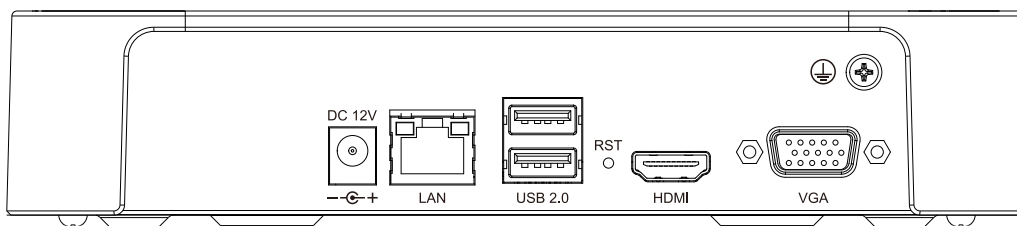

Физические интерфейсы