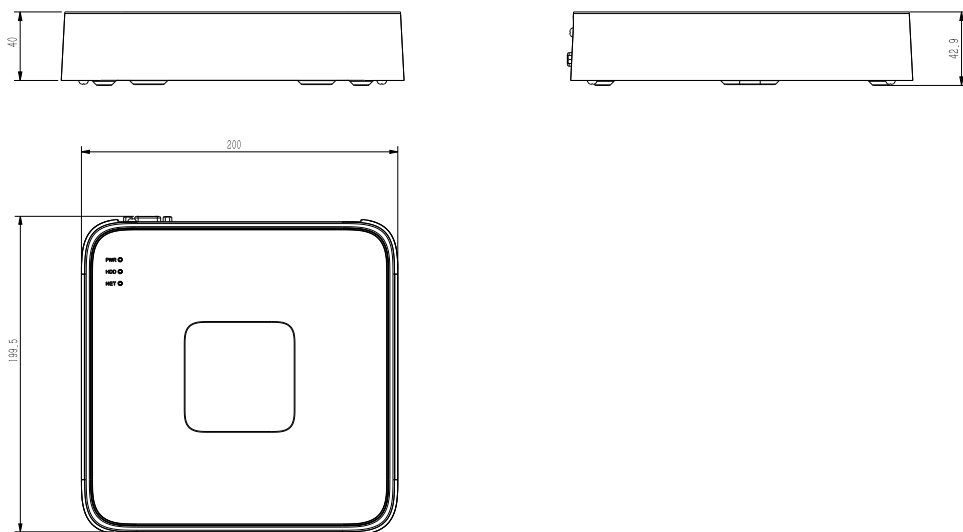

Tiandy

Физические интерфейсы

РАСПРОСТРАНЯЕТСЯ