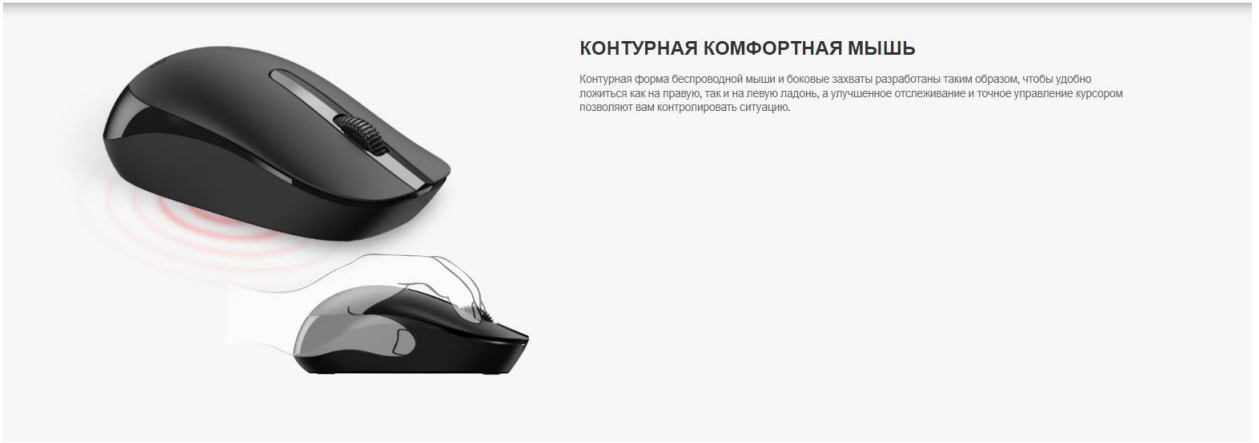

КОНТУРНАЯ КОМФОРТНАЯ МЫШЬ

ФУНКЦИИ