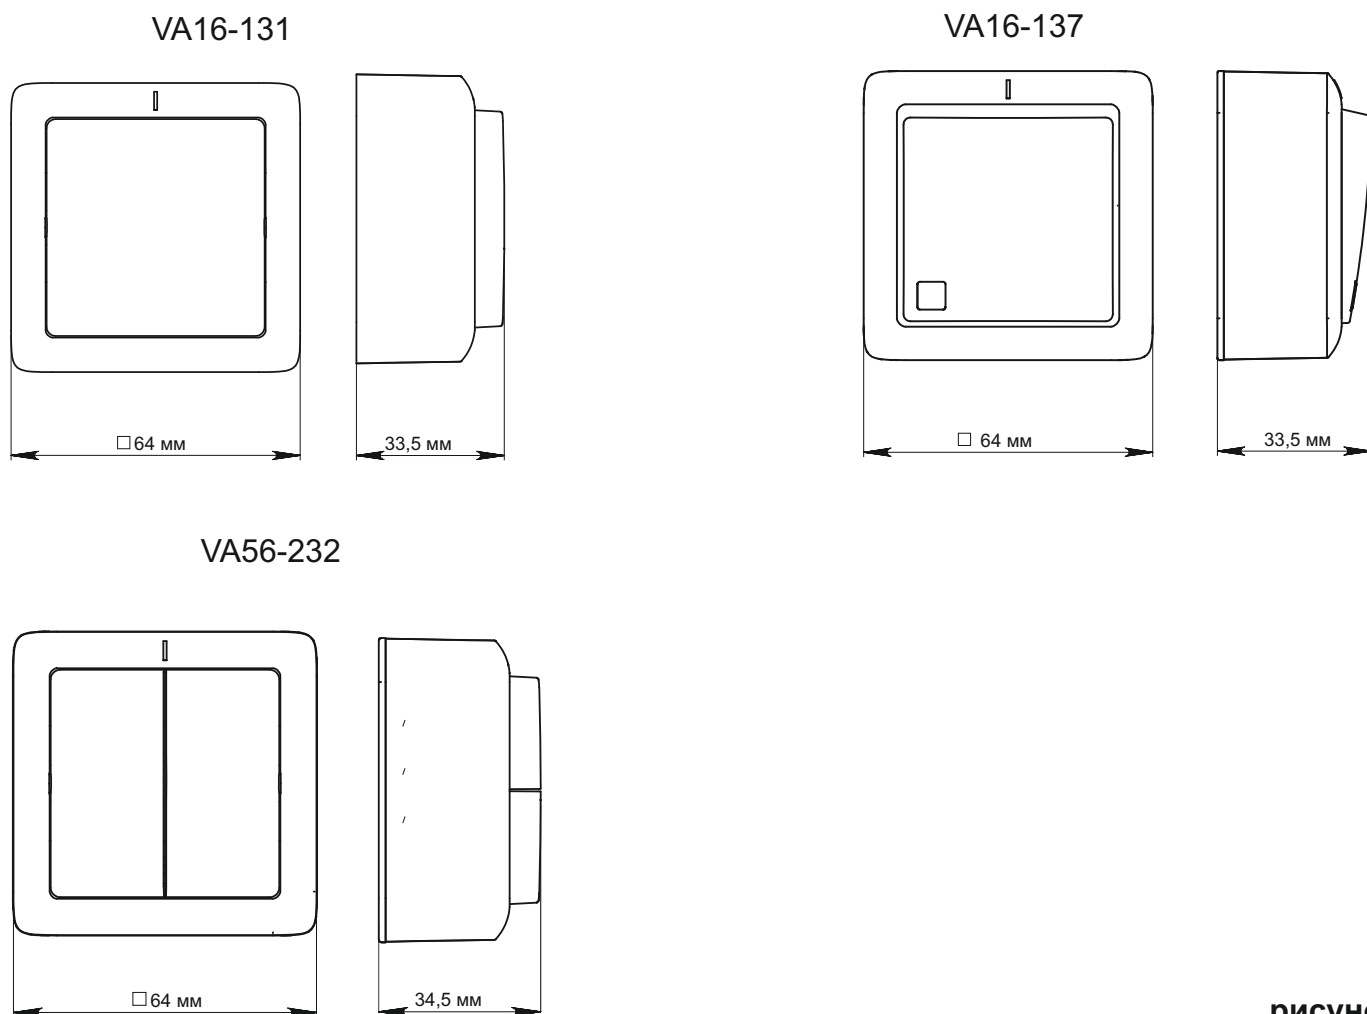

таблица 1

2.2 Электрическая схема соединений выключателей представлена на рисунке 1

VA16-131, VA16-131I VA16-137, VA16-137I VA56-232, VA56-232I

рисунок 1

2.3 Габаритные размеры представлены на рисунке 2

рисунок 2